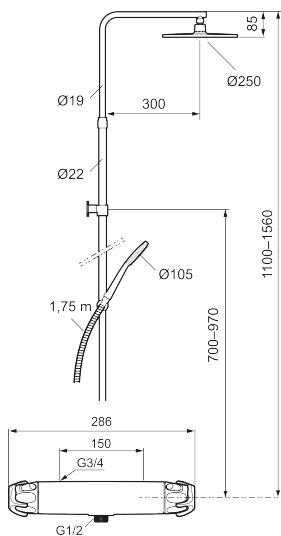

Unika egenskaper

Skyddsmodul **EB**

9000XE care takduschpaket

Art.nr: 86834500 RSK: 8283473 Flöde 3 bar: 7,6 l/min

Utförande: Krom, 150 c/c

- OBS! 150 c/c
- Säkerhetsblandare 9000XE och takdusch 9000XE
- Med reversibelt överstycke
- Tak- och handdusch med kalkavvisande sil
- Slang, duschstång med väggfästning (kan kapas vid behov)
- Väggfäste fritt justerbart i höjdlid, 700–970 mm från anslutning och 50–110 mm utsprång från vägg, 2x20 mm distanser medföljer, med väggfästning, dold rörskarv
- Lead Free (blyfri)
- Ljudklass 1
- Duschansl. utsprång från vägg: 81 mm