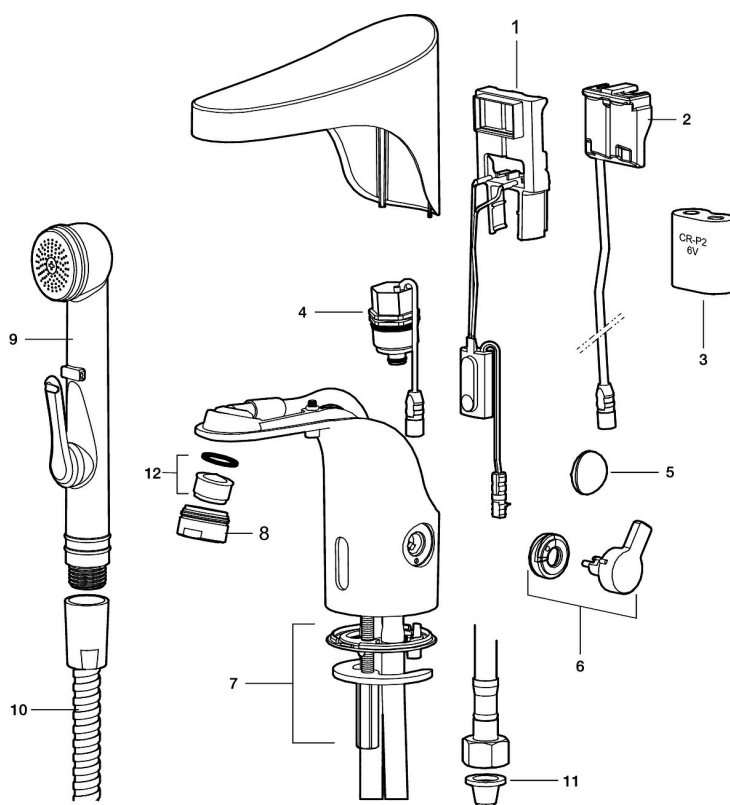

PRODUKTBESKRIVNING

9000E tronic tvättställsblandare , batteridrift

Beröringsfria blandare ger både en enklare användning samtidigt som de sparar både vatten och energi. 9000E Tronic är en ny generation svenskt utvecklade beröringsfria blandare med all teknik integrerad i blandarhuset. Den automatiska kalibreringen av sensorn gör den lika enkel att installera som en vanlig tvättställsblandare. Temperaturen ställs enkelt in på det tydliga reglaget på sidan av blandaren vilket även går spärta för skållningssäkra tappstället eller helt ta bort i miljöer där man vill ha en förinställd temperatur. Programmerbar funktion för hygienspolning förhindrar stillastående vatten och hämnar därigenom bakterietillväxt i vattenledningarna.

Art.nr: 16470000

RSK: 8553494

Reservdelslista

NR.	ART.NR	RSK	BESKRIVNING
1	16214000	8553501	Elektronikenhet till STD
1	16216000	8553503	Elektronikenhet till Centralstyrd
2	S600131	8483190	AC adapter
3	S600135	8483191	Batteri
4	16201000	8553500	Magnetventil
5	16222000	8553505	Täcklock