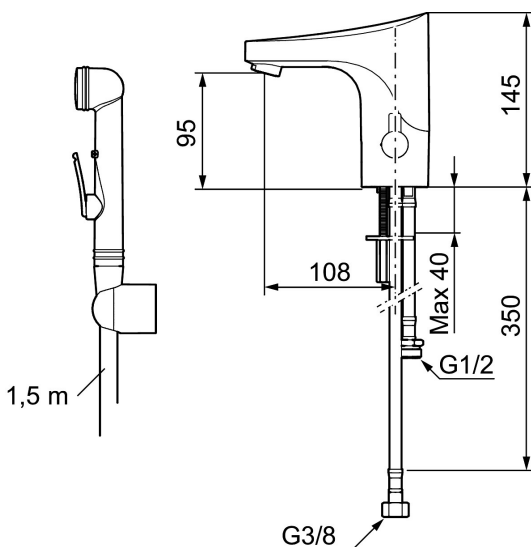

9000E tronic tvättställsblandare , batteridrift

Beröringsfria blandare ger både en enklare användning samtidigt som de sparar både vatten och energi. 9000E Tronic är en ny generation svensktutvecklade beröringsfria blandare med all teknik integrerad i blandarhuset. Den automatiska kalibreringen av sensorn gör den lika enkel att installera som en vanlig tvättställsblandare. Temperaturen ställs enkelt in på det tydliga reglaget på sidan av blandaren vilket även går spärra för skällningssäkra tappstället eller helt ta bort i miljöer där man vill ha en förinställd temperatur. Programmerbar funktion för hygienspolning förhindrar stillastående vatten och hämnar därigenom bakterietillväxt i vattenledningarna.

Art.nr: 16470000 RSK: 8553494

Utförande: Krom, batteridrift (inkl. batteri)

- Med självstängande handdusch, väggfäste och slang
- Mjukstängande magnetventil
- Vandalsäkert utförande i metall
- Eco Flow (energi- och vattenbesparande konstantflödesstrålsamlare, 5,5 l/min vid 2–6 bar)
- Spoltidsbegränsning, förhindrar översvämning
- Framspolningsfunktion 30 sek via sensorn
- Avstängning av flöde i 60 sek via sensorn, (används t.ex. vid rengöring)
- Låg strömförbrukning – lång livslängd
- Kan genomspolas med hetvatten för legionellasanering
- IP-klass sensor: IP67
- Återströmningsskydd enligt EU-standard SS-EN 1717
- Miljövänliga material, bly- och nickelfri

Installation:

- Temperaturvred kan demonteras och ersättas med ett medföljande lock
- Batteridrift, anpassningsbar för nät drift
- Vid nät drift använd adaptersats art.nr. S600147
- Automatisk justering av sensoravståndet