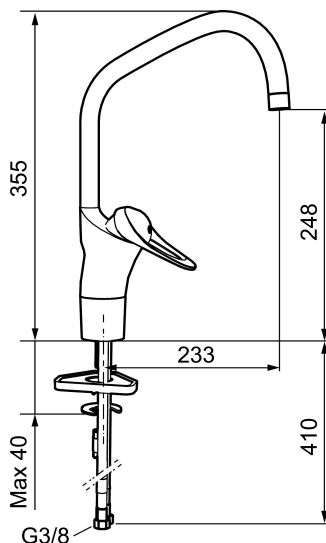

9000E III köksblandare

Köket är den del av hemmet där allt händer. Det är här det lagas, bakas och fejas – varje dag. Då är det viktigt att verktygen håller. Det gäller inte minst kökskranen som ska bekänna färg i många tuffa år. FM Mattsson 9000E gör vad den ska effektivt, gång efter gång utan onödigt slöseri av varmvatten.

Art.nr: 80200010 RSK: 8310179 Flöde 3 bar: 7,4 l/min

Utförande: Krom, ansl. lekande G3/8

- Kallstartsfunktion
- Mjukstängande med keramisk avstängning
- Inbyggd, lätt omställbar flödesbegränsning och temperaturspär
- Eco Flow (energi- och vattenbesparande strålsamlare)
- Hög, svängbar pip. Spärrbricka medföljer för 60°, 85°, 110° eller 360°
- Med Soft PEX®-rör
- Längd anslutningsrör: 350 mm
- Hålmått Ø34–37 mm
- Ytterdiameter fot Ø52 mm