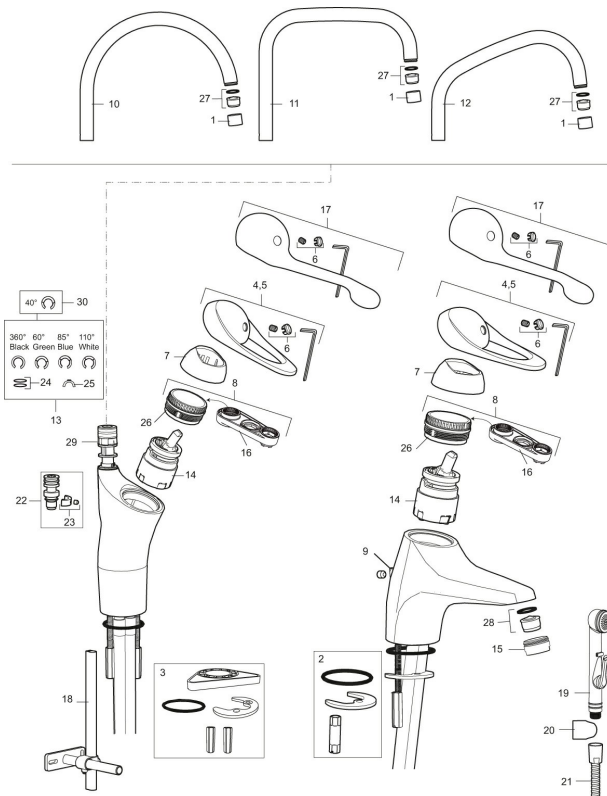

Art.nr: 80200010 RSK: 8310179 Flöde 3 bar: 7,4 l/min

Utförande: Krom, ansl. lekande G3/8

- Kallstartsfunktion
- Mjukstängande med keramisk avstängning
- Inbyggd, lätt omställbar flödesbegränsning och temperaturspär
- Eco Flow (energi- och vattenbesparande strålsamlare)
- Hög, svängbar pip. Spärrbricka medföljer för 60°, 85°, 110° eller 360°
- Med Soft PEX®-rör
- Längd anslutningsrör: 350 mm
- Hålmått Ø34–37 mm
- Ytterdiameter fot Ø52 mm

Art.nr: 80200010

RSK: 8310179

Reservdelista

NR.	ART.NR	RSK	BESKRIVNING
1	29142200	8281524	Hylsa M22 inv.
2	39140800	8186891	Monteringssats, tvättställsblandare
3	39141800		Monteringssats, köksblandare utan DM-avst.
4	58500000	8591936	Spak, komplett, längd: 90 mm
5	58501750	8591937	Spak, komplett, längd: 150 mm
6	58510000	8591944	Färgmarkering och fästskruv till spak
7	58520000	8591945	Täckhylsa
8	58530140	8241726	Fästnippel med serviceverktyg
9	58540000	8591940	Kedjefäste
10	58600000	8154074	Utloppspip, C-modell