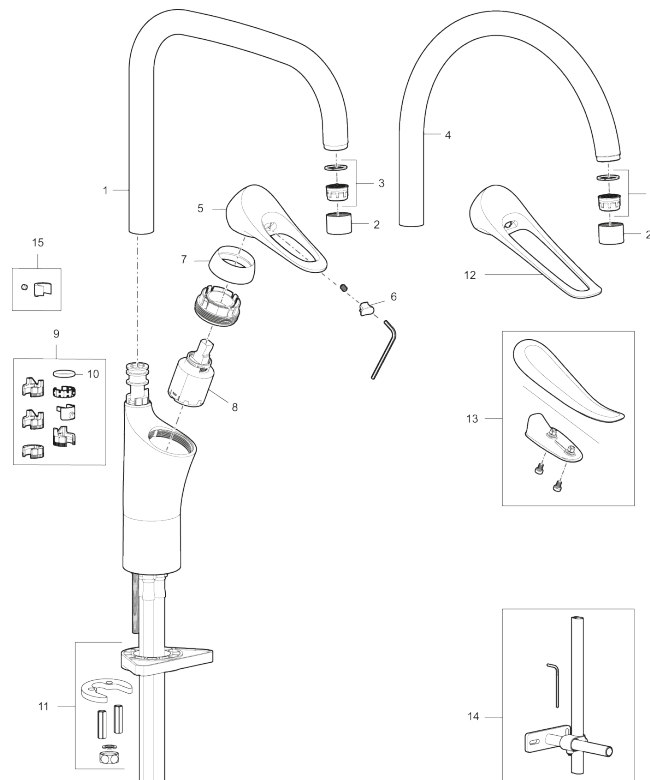

Art.nr: 86000013 **RSK:** 8311782 **Flöde 3 bar:** 6,0 l/min

Utförande: Borstad krom

Unika egenskaper

Skyddsmodul 

- Kallstartsfunktion
- Mjukstängande med keramisk avstängning
- Inbyggd, lätt omställbar flödesbegränsning och temperaturspärri
- Eco Flow (energi- och vattenbesparande strålsamlare)
- Hög, svängbar pip. Spärribricka medföljer för 60°, 85°, 110° eller 360°
- Flexibla anslutningsrör i metallspunnen Soft PEX®, lekande G3/8
- Lead Free (blyfri)
- Ljudklass 1
- Hålmått Ø34-37 mm

Art.nr: 86000013

RSK: 8311782

Reservdelslista

NR.	ART.NR	RSK	BESKRIVNING
1	S600103	8387035	Utloppspip, U-modell, krom
1	S600103.75	8387037	Utloppspip, U-modell, borstad krom
2	S600155	8280012	Hylsa M22 inv., krom
2	S600155.75	8280013	Hylsa M22 inv., borstad krom
3	29102910	8281534	Strålsamlarinsats, 5,5–6,5 l/min vid 3 bar
3	29100500	8281532	Strålsamlarinsats, 5 l/min vid 2–6 bar
3	S600072	8281671	Strålsamlarinsats, 3 l/min vid 2–6 bar
4	S600102	8387032	Utloppspip, C-modell, krom
4	S600102.75	8387034	Utloppspip, C-modell, borstad krom
5	S600096	8387022	Spak, komplett, krom

NR.	ART.NR	RSK	BESKRIVNING
5	S600096.75	8387024	Spak, komplett, borstad krom
6	S600097	8387025	Färgmarkering
7	S600101	8387029	Täckhylsa, krom
7	S600101.75	8387031	Täckhylsa, borstad krom
8	S600098	8387026	Insats, med serviceverktyg, för köksblandare
8	S600209	8387039	Insats, utan serviceverktyg, för köksblandare
8	S600100	8387028	Insats, med serviceverktyg, för köksblandare (LEED) och tvättställsblandare
8	S600099	8387027	Insats, utan serviceverktyg, för köksblandare (LEED) och tvättställsblandare
9	58641000	8594560	Piplåssats
10	37801550	8295350	O-ring 15,54 x 2,62, 2-pack
11	39142800	8186893	Monteringssats, köksblandare med DM-avst.
12	S600175	8387083	Care-spak, komplett
13	S600106	8397001	Care-kit
14	39147000	8592050	Stabiliseringssats
15	S600140	8387023	Stoppskruv med spärsegment, för fast pip