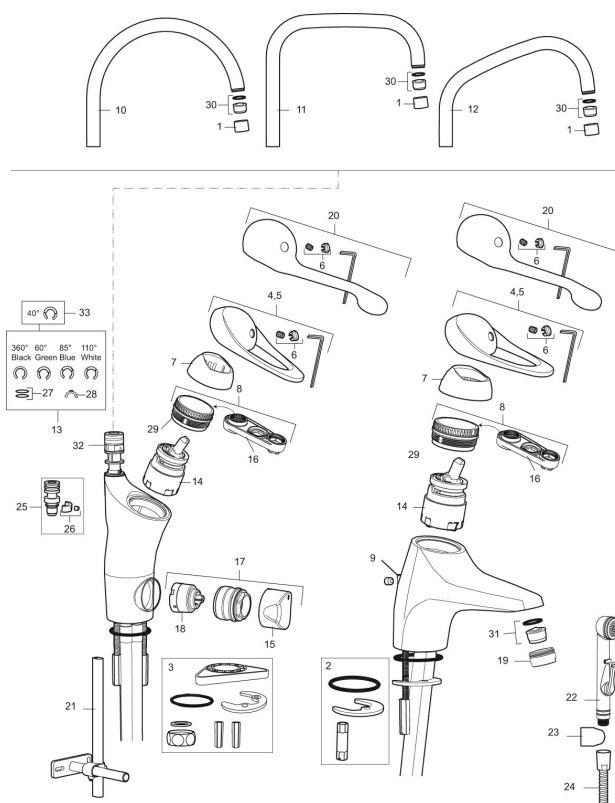

## 9000E II care köksblandare

Här finns en optimerad samverkan mellan form och funktion. Den förlängda spaken, 145 mm, ger ett enkelt handhavande och förstärker det kraftfulla formspråket. Blandaren ger redan i sitt grundutförande unika funktioner som sparar energi med bibehållen komfort.

Art.nr: 80014010 RSK: 8310173

Utförande: Krom, ansl. lekande G3/8

- Med diskmaskinsavstängning
- Kallstartsfunktion
- Mjukstängande med keramisk avstängning
- Inbyggd, lätt omställbar flödesbegränsning och temperaturspärr
- Eco Flow (energi- och vattenbesparande strålsamlare)
- Hög, svängbar pip. Spärbricka medföljer för 60°, 85°, 110° eller 360°
- Men inbyggd keramisk avstängning för disk- och tvättmaskin. Omställbar mellan KV och VV, förinställd på KV
- Med Soft PEX®-rör
- Längd anslutningsrör/slang: 410 mm
- Hålmått Ø34-37 mm
- Kan förses med avstängningsventil för bänkmaskin
- Spak: 150 mm

### 9000E II care köksblandare

Här finns en optimerad samverkan mellan form och funktion. Den förlängda spaken, 145 mm, ger ett enkelt handhavande och förstärker det kraftfulla formspråket. Blandaren ger redan i sitt grundutförande unika funktioner som sparar energi med bibehållen komfort.

### Reservdelslista

NR.	ART.NR	RSK	BESKRIVNING
1	29142200	8281524	Hylsa M22 inv.
2	39140800	8186891	Monteringssats, tvättställsblandare
3	39142800	8186893	Monteringssats, köksblandare med DM-avst.
4	58500000	8591936	Spak, komplett, längd: 90 mm
5	58501750	8591937	Spak, komplett, längd: 150 mm
6	58510000	8591944	Färgmarkering och fästskruv till spak
7	58520000	8591945	Täckhylsa
8	58530140	8241726	Fästnippel med serviceverktyg
9	58540000	8591940	Kedjefäste
10	58600000	8154074	Utloppspip, C-modell
10	58630000	8154077	Utloppspip, tvättrännemodell