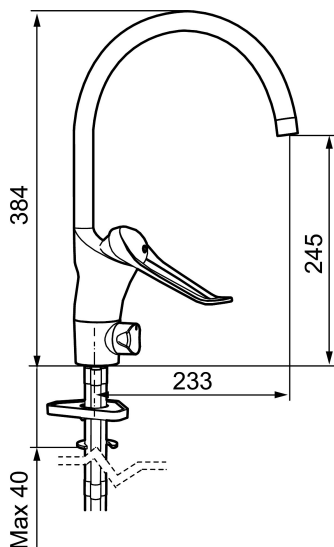

## 9000E II care köksblandare

Här finns en optimerad samverkan mellan form och funktion. Den förlängda spaken, 145 mm, ger ett enkelt handhavande och förstärker det kraftfulla formspråket. Blandaren ger redan i sitt grundutförande unika funktioner som sparar energi med bibehållen komfort.

Art.nr: 80014010 RSK: 8310173

Utförande: Krom, ansl. lekande G3/8

- Med diskmaskinsavstängning
- Kallstartsfunktion
- Mjukstängande med keramisk avstängning
- Inbyggd, lätt omställbar flödesbegränsning och temperaturspärr
- Eco Flow (energi- och vattenbesparande strålsamlare)
- Hög, svängbar pip. Spärbricka medföljer för 60°, 85°, 110° eller 360°
- Men inbyggd keramisk avstängning för disk- och tvättmaskin. Omställbar mellan KV och VV, förinställd på KV
- Med Soft PEX®-rör
- Längd anslutningsrör/slang: 410 mm
- Hålmått Ø34-37 mm
- Kan förses med avstängningsventil för bänkmaskin
- Spak: 150 mm

### 9000E II care köksblandare

Här finns en optimerad samverkan mellan form och funktion. Den förlängda spaken, 145 mm, ger ett enkelt handhavande och förstärker det kraftfulla formspråket. Blandaren ger redan i sitt grundutförande unika funktioner som sparar energi med bibehållen komfort.