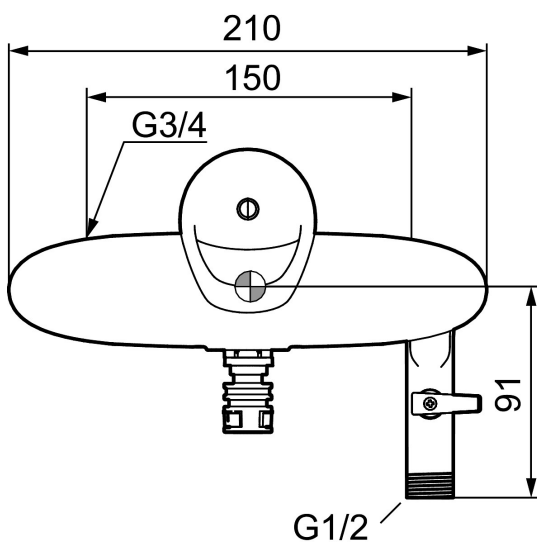

Unikke egenskaber

Tilbageløbssikring 

Køkkenarmatur 9000E

Her findes et optimeret samspil mellem form og funktion. FM Mattsson 9000E viser vejen for en ny generation armaturer, som er miljøtilpasset ind til sidste detalje. Armaturet giver en smukt indtryk og teknisk perfektion til køkken og håndvask. Selv i basis udførelsen giver de unikke funktioner energibesparelser med bibeholdt komfort.

Artikel-nummer: 81321500 VVS: 726997204 Flow 3 bar: 14,5 l/m

Beskrivelse: Krom, Ekstra vandudtag og udløb op eller ned

- **Koldstart**
- Soft Closing og keramisk kartusche.
- Indbygget temperatur- og flowbegrænser.
- Valgfrit udløb op/ned. Nippel og dækprop ombyttes.
- Med ekstra vandudtag 1/2" med indbygget afspærring.
- OBS! Tud bestilles separat.
- **5 års trykgaranti.**