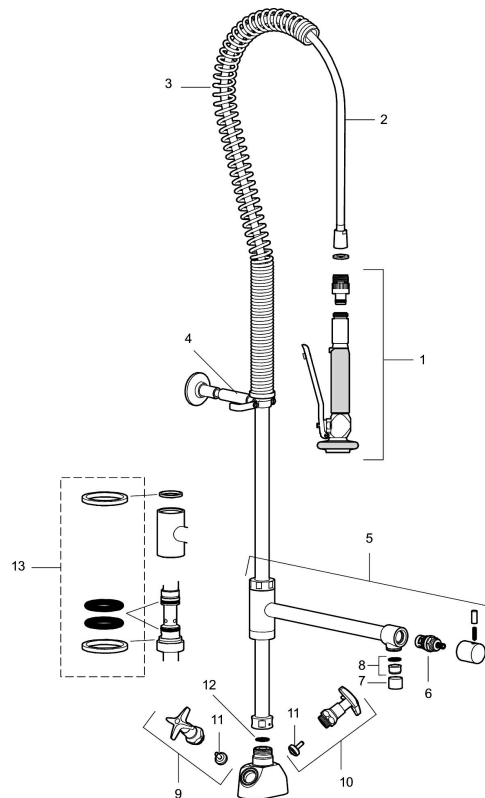

PRODUKTBESKRIVNING

ROGEN flexi köksblandare

Kalla det retro, folkhem eller klassisk funktionalism.
FM Mattsson Rogen – en kran med en sann historia.

Efter ett uppehåll på flera decennier har vi efter påtryckningar från inredare, konsumenter och 50-talsnostalgiker nu tagit upp produktionen av vad som en gång i tiden var vår största serie. Så följ med oss på en resa tillbaka i tiden till det ljuva 50 talet. FM Mattsson Rogen är en unik kombination av en köksblandare med hög pip, och en fjäderupphängd avsköljningsdusch. Med FM Mattsson Rogen i köket kommer ditt köksarbete att bli mycket enklare. Nya möjligheter öppnar sig, som att fylla en riktigt stor kastrull eller kanske duscha av en blomma.

Art.nr: 30086000

RSK: 8400054

Reservdelslista

NR.	ART.NR	RSK	BESKRIVNING
1	28990000	8322656	Självstängande handdusch
2	34881100	8412270	Högtrycksslang
3	38810006	8322795	Balansfjäder
4	38830000	8180418	Klammer
5	38180000	8412269	Svängpip, komplett