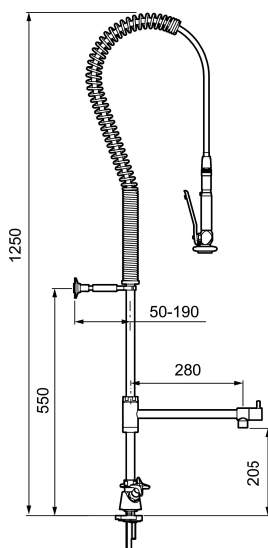

ROGEN flexi köksblandare

Kalla det retro, folkhem eller klassisk funktionalism.
FM Mattsson Rogen – en kran med en sann historia.

Efter ett uppehåll på flera decennier har vi efter påtryckningar från inredare, konsumenter och 50-talsnostalgiker nu tagit upp produktionen av vad som en gång i tiden var vår största serie. Så följ med oss på en resa tillbaka i tiden till det ljuva 50 talet. FM Mattsson Rogen är en unik kombination av en köksblandare med hög pip, och en fjäderupphängd avsköljningsdusch. Med FM Mattsson Rogen i köket kommer ditt köksarbete att bli mycket enklare. Nya möjligheter öppnar sig, som att fylla en riktigt stor kastrull eller kanske duscha av en blomma.

Art.nr: 30086000 RSK: 8400054

Utförande: Krom, ansl. Soft PEX®-rör med lekande G3/8

- 1-håls
- Svängbar pip 120° med avstängning
- Slang 1050 mm
- Självstängande handdusch
- Ej kapbar
- OBS! Avsedd för installation på bänkskiva (ej på tunn diskbank)
- Bänkskiva max 50 mm
- Återströmningsskydd enligt EU-standard SS-EN 1717
- Soft PEX®-rör med anslutning lekande G3/8
- Hålmått Ø28–35 mm