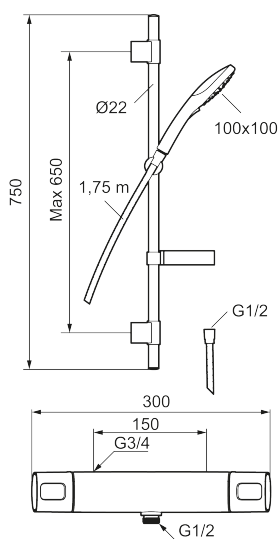

Combisæt Siljan

I vores nye Siljan serie, har vi forenet design og miljø- og energibesparende funktioner uden at give afkald på komfort. Siljan findes flere varianter af både loftbruser- og håndbrusersæt. Kombiner sættene med et Siljan termostatarmatur eller vælg en af de smarte alt-i-en pakker, hvor brusersæt og termostatarmatur indgår.

Artikel-nummer: 83821500 VVS: 722820804 Flow 3 bar: 7,5 l/m

Beskrivelse: Krom

- Brusesystem med termostat består af termostat 8380-1500 og brusesæt 8370-3900.
- Brusestang med håndbruser 100 x 100 mm, 3 stråleindstillinger, kalkafvisende si, 1750 mm bruseslange og sæbeskål.
- Fleksibelt vægbeslag med membran.
- Eco Flow 7,5 l/min.
- Rub clean.
- Termostat med unik tryk- og temperaturstyring.
- 150-153 c/c.
- 5 års kalk- og temperaturgaranti.