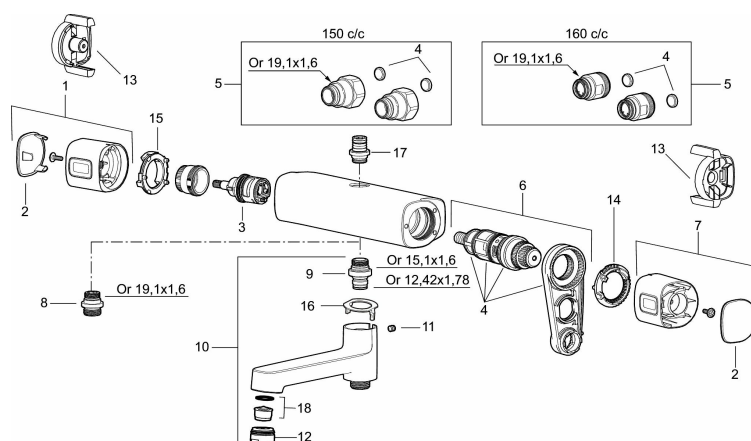

Artikel-nummer: 83821500 VVS: 722820804 Flow 3 bar: 7,5 l/m

Beskrivelse: Krom

- Brusesystem med termostat består af termostat 8380-1500 og brusesæt 8370-3900.
- Brusestang med håndbruser 100 x 100 mm, 3 stråleindstillinger, kalkafvisende si, 1750 mm bruseslange og sæbeskål.
- Fleksibelt vægbeslag med membran.
- Eco Flow 7,5 l/min.
- Rub clean.
- Termostat med unik tryk- og temperaturstyring.
- 150-153 c/c.
- 5 års kalk- og temperaturgaranti.

Artikel-nummer: 83821500 VVS: 722820804

Reservedelsliste

NR.	FMM-NR	VVS	BESKRIVELSE
1	35480009		Greb til lukning og regulering af vandmængde
2	39031500		Dæksel
3	35980009		Keramisk topstykke, reversibelt
4	38680009	745137758	Filtersæt, inkl. o-ringe og serviceværktøj
5	59800800		Omløber 160 c/c
5	59810800		Omløber 150 c/c
6	S600275	745136001	Reguleringsindsats, komplet med serviceværktøj
7	35480109		Greb til regulering af temperaturen
8	39710800		Nippel M18x1-G1/2 (brusearmatur)
9	39754000	745136419	Nippel M18x1 m. o-ring (kararmatur)
10	83990000		Kartud med vridomskifter, krom
11	38086000		Låseskrue
12	29142400		Perlatorhylster M24 udv., 13 mm
13	35976209		Care-vred, sort, 2 stk
14	38523000		Spærrering
15	38531000		Stopring, standard
15	38531040		Stopring, reversibelt
16	38521000		Spærrering