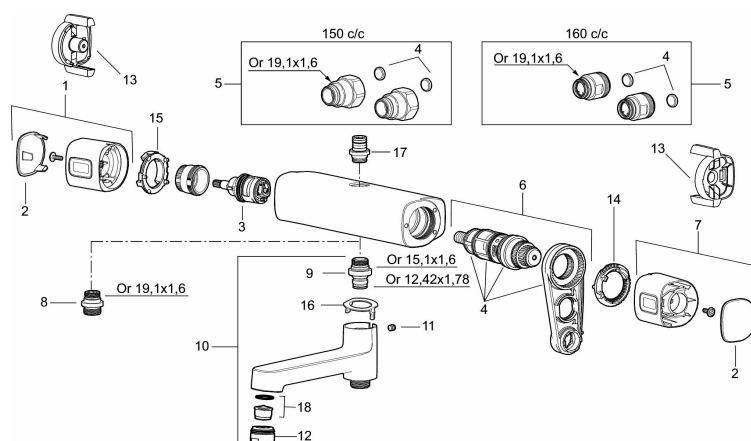

PRODUKTBESKRIVNING

SILJAN badkarsblandare

I vår serie Siljan har vi fokuserat extra mycket på designen och med hjälp av återkommande former skapat en tydlig familjekänsla. Detta i kombination med smart teknik som resulterar i mycket energi- och vattenbesparande blandare ger ett säkert och miljösamt val. Våra energibesparande funktioner och välkända kvalitet är grundstenarna i vår nya signaturserie FM Mattsson Siljan. Se också Siljan dusch- och badpaketlösningar – smarta allt-i-ett-paket med tak- eller handduschset.

Art.nr: 83901500

RSK: 8343300

Reservdelslista

NR.	ART.NR	RSK	BESKRIVNING
1	35480009	8592029	Ratt, mängdratt, komplett
2	39031500	8592052	Täcklock
3	35980009	8585850	Keramiskt överstycke, reversibelt
4	38680009	8591701	Filtersats, inkl. o-ringar, serviceverktyg
5	59800800	8592005	Anslutningsnippel 160 c/c
5	59810800	8592006	Anslutningsnippel 150 c/c (vänstergängad)
6	S600275	8397029	Reglerpaket, komplett med serviceverktyg
7	35480109	8592033	Ratt, temperaturratt, komplett
8	39710800	8591967	Nippel M18x1-G1/2 (duschblandare ej utlopp upp)
9	39754000	8591969	Nippel M18x1 med o-ring (badkarsblandare)
10	83990000	8154079	Utloppspip med vridpipomkastare
11	38086000	8439701	Låsskruv
12	29142400	8281526	Hylsa M24 utv., 13 mm
13	35976209	8592039	Care-vred , svart, 2-pack
14	38523000	8592058	Skållningskyddsring
15	38531000	8592059	Stoppring, standard