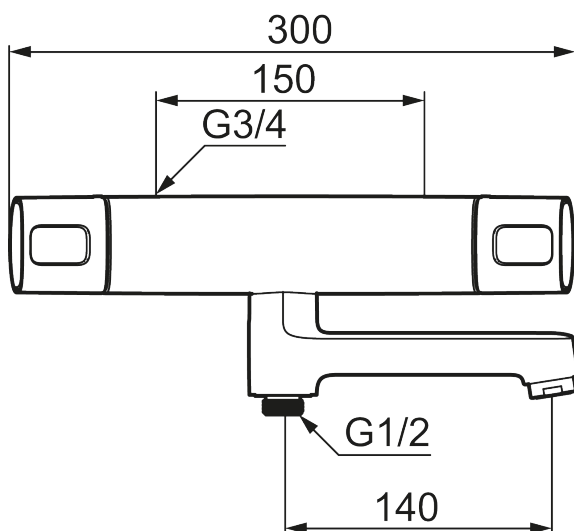

- OBS! 150 c/c
- Tryckbalanserad termostatblandare
- Med vridpipomkastare
- Keramisk avstängning
- Eco-stopp
- Med typgodkända backventiler
- Piputsprång från vägg: 218 mm