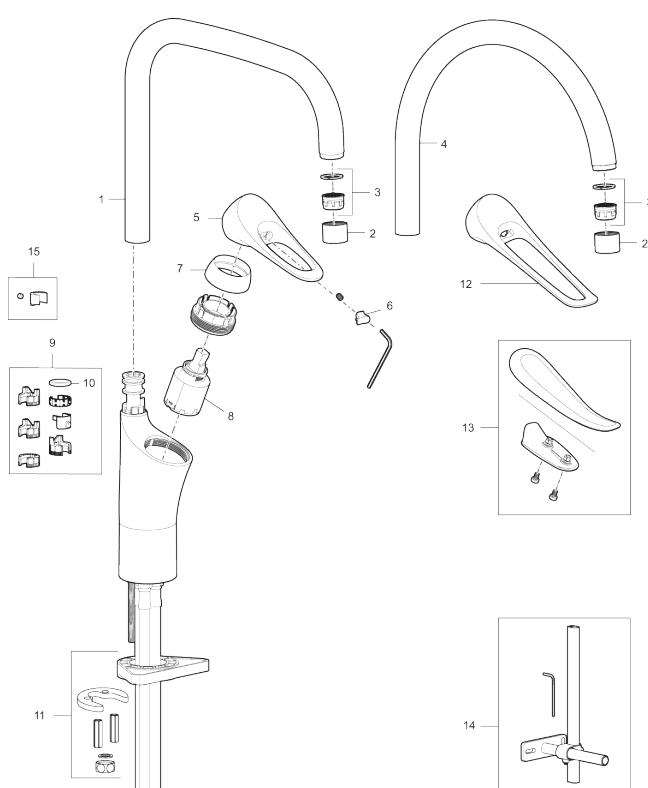

PRODUKTBESKRIVNING

9000XE köksblandare

9000XE Köksblandare med C-pip i borstad krom platsar i vilket kök som helst, oavsett storlek. Köksblandaren är blyfri och har våra smarta, innovativa och energibesparande funktioner såsom kallstart, mjukstängning, temperaturspär samt energi- och vattenbesparande strålsamlare. Den tidlösa och ändamålsenliga designen gör den till ett lika funktionellt som estetiskt hållbart inslag i det moderna hemmet. Produkten är LEED/BREEAM-anpassad vilket innebär att den uppfyller flödeskraven som ställs på vissa ny- och ombyggnationer.

Art.nr: 86007013

RSK: 8311592

Reservdelstlista

NR.	ART.NR	RSK	BESKRIVNING
1	S600103	8387035	Utloppspip, U-modell, krom
1	S600103.75	8387037	Utloppspip, U-modell, borstad krom
2	S600155	8280012	Hylsa M22 inv., krom
2	S600155.75	8280013	Hylsa M22 inv., borstad krom
3	29102910	8281534	Strålsamlarinsats, 5,5–6,5 l/min vid 3 bar
3	29100500	8281532	Strålsamlarinsats, 5 l/min vid 2–6 bar
3	S600072	8281671	Strålsamlarinsats, 3 l/min vid 2–6 bar
4	S600102	8387032	Utloppspip, C-modell, krom