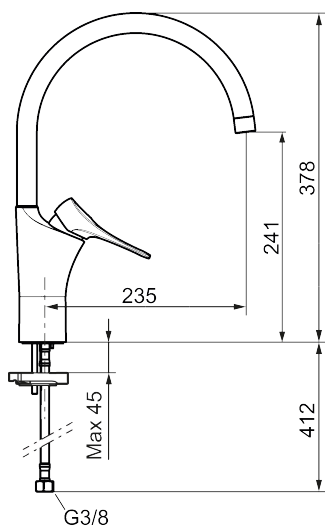

9000XE köksblandare

Art.nr: 86001010 RSK: 8312323 Flöde 3 bar: 5,0 l/min

Utförande: Krom, A-klass

- Kallstartsfunktion
- Mjukstängande med keramisk avstängning
- Inbyggd, lätt omställbar flödesbegränsning och temperaturspär
- Eco Flow (energi- och vattenbesparande strålsamlare)
- Hög, svängbar pip. Spärbricka medföljer för 60°, 85°, 110° eller 360°
- Flexibla anslutningsrör i metallspunnen Soft PEX®, lekande G3/8
- Lead Free (blyfri)
- Ljudklass 1
- Hålmått Ø34-37 mm

Unika egenskaper

Skyddsmodul 

PRODUKTBESKRIVNING

9000XE köksblandare

Art.nr: 86001010

RSK: 8312323

Reservdelistsa

NR.	ART.NR	RSK	BESKRIVNING
1	S600103	8387035	Utloppspip, U-modell, krom
1	S600103.75	8387037	Utloppspip, U-modell, borstad krom
2	S600155	8280012	Hylsa M22 inv., krom
2	S600155.75	8280013	Hylsa M22 inv., borstad krom
3	29102910	8281534	Strålsamlarinsats, 5,5–6,5 l/min vid 3 bar
3	29100500	8281532	Strålsamlarinsats, 5 l/min vid 2–6 bar
3	S600072	8281671	Strålsamlarinsats, 3 l/min vid 2–6 bar
4	S600102	8387032	Utloppspip, C-modell, krom
4	S600102.75	8387034	Utloppspip, C-modell, borstad krom
5	S600096	8387022	Spak, komplett, krom
5	S600096.75	8387024	Spak, komplett, borstad krom
6	S600097	8387025	Färgmarkering
7	S600101	8387029	Täckhylsa, krom
7	S600101.75	8387031	Täckhylsa, borstad krom
8	S600098	8387026	Insats, med serviceverktyg, för köksblandare

NR.	ART.NR	RSK	BESKRIVNING
8	S600209	8387039	Insats, utan serviceverktyg, för köksblandare
8	S600100	8387028	Insats, med serviceverktyg, för köksblandare (LEED) och tvättställsblandare
8	S600099	8387027	Insats, utan serviceverktyg, för köksblandare (LEED) och tvättställsblandare
9	58641000	8594560	Piplåssats
10	37801550	8295350	O-ring 15,54 x 2,62, 2-pack
11	S600159	8387097	Monteringssats, köksblandare
12	S600175	8387083	Care-spak, komplett
13	S600106	8397001	Care-kit
14	S600308	8387263	Stabiliseringsstag
15	S600140	8387023	Stoppskruv med spärsegment, för fast pip