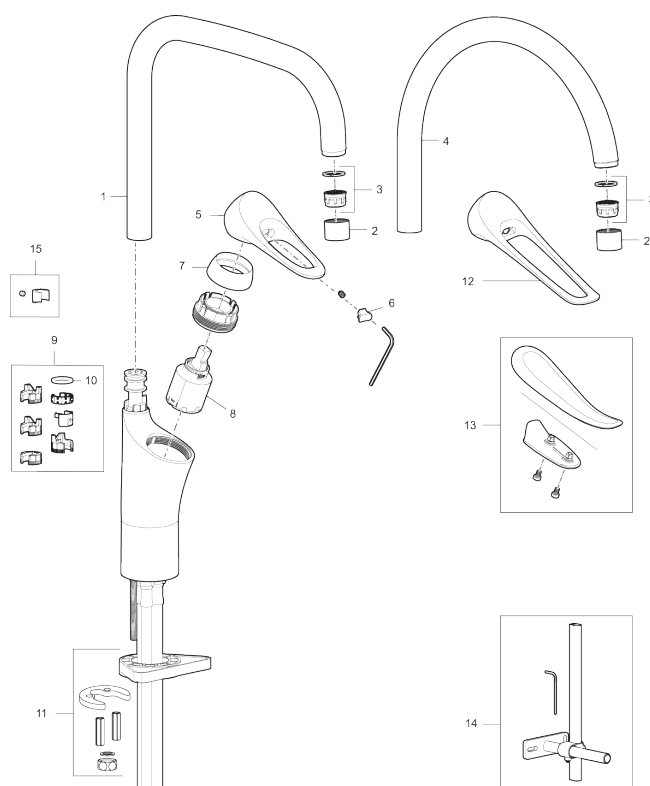

9000XE köksblandare

Art.nr: 86001010 RSK: 8312323 Flöde 3 bar: 5,0 l/min

Utförande: Krom, A-klass

- Kallstartsfunktion
- Mjukstängande med keramisk avstängning
- Inbyggd, lätt omställbar flödesbegränsning och temperaturspär
- Eco Flow (energi- och vattenbesparande strålsamlare)
- Hög, svängbar pip. Spärbricka medföljer för 60°, 85°, 110° eller 360°
- Flexibla anslutningsrör i metallspunnen Soft PEX®, lekande G3/8
- Lead Free (blyfri)
- Ljudklass 1
- Hålmått Ø34-37 mm

Unika egenskaper

Skyddsmodul 

PRODUKTBESKRIVNING

9000XE köksblandare

Art.nr: 86001010

RSK: 8312323

Reservdelistsa

NR.	ART.NR	RSK	BESKRIVNING
1	S600103	8387035	Utloppspip, U-modell, krom
1	S600103.75	8387037	Utloppspip, U-modell, borstad krom
2	S600155	8280012	Hylsa M22 inv., krom
2	S600155.75	8280013	Hylsa M22 inv., borstad krom
3	29102910	8281534	Strålsamlarinsats, 5,5–6,5 l/min vid 3 bar
3	29100500	8281532	Strålsamlarinsats, 5 l/min vid 2–6 bar
3	S600072	8281671	Strålsamlarinsats, 3 l/min vid 2–6 bar
4	S600102	8387032	Utloppspip, C-modell, krom
4	S600102.75	8387034	Utloppspip, C-modell, borstad krom
5	S600096	8387022	Spak, komplett, krom
5	S600096.75	8387024	Spak, komplett, borstad krom
6	S600097	8387025	Färgmarkering
7	S600101	8387029	Täckhylsa, krom
7	S600101.75	8387031	Täckhylsa, borstad krom
8	S600098	8387026	Insats, med serviceverktyg, för köksblandare

NR.	ART.NR	RSK	BESKRIVNING
8	S600209	8387039	Insats, utan serviceverktyg, för köksblandare
8	S600100	8387028	Insats, med serviceverktyg, för köksblandare (LEED) och tvättställsblandare
8	S600099	8387027	Insats, utan serviceverktyg, för köksblandare (LEED) och tvättställsblandare
9	58641000	8594560	Piplåssats
10	37801550	8295350	O-ring 15,54 x 2,62, 2-pack
11	S600159	8387097	Monteringssats, köksblandare
12	S600175	8387083	Care-spak, komplett
13	S600106	8397001	Care-kit
14	S600308	8387263	Stabiliseringsstag
15	S600140	8387023	Stoppskruv med spärsegment, för fast pip