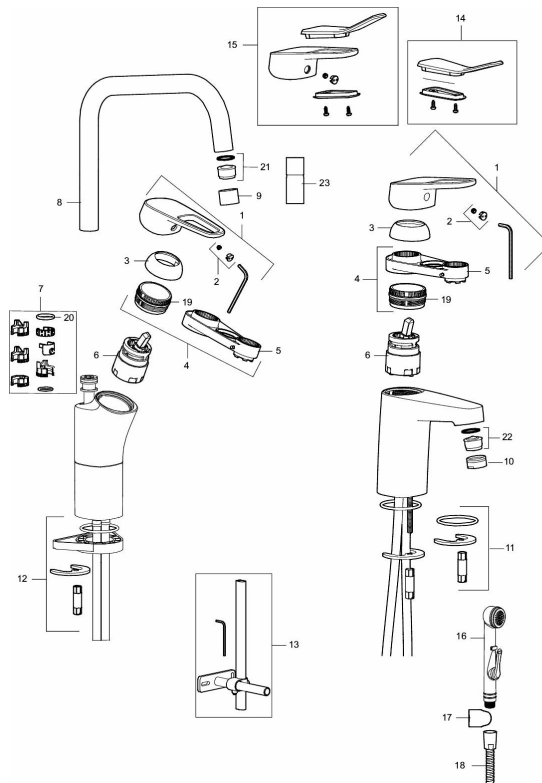

PRODUKTBEKRIVNING

SILJAN servantbatteri

Myke, følsomme linjer og speilblanke overflater. Vi har etterstrebet renhet, enkelhet og energieffektive funksjoner. Vi har fokusert på design og skapt en familie følelse ved hjelp av tilbakevendende former. Stor eller liten? Med Siljan ønsker vi å tilby produkter som passer for alle, uansett smak og størrelse. En flott liten nyhet er Siljan servant Mini, et servantbatteri spesielt utviklet for små baderom eller små hender. Selvfølgelig får du den samme høye kvalitet, bare i et mindre format.

Artikkelnummer: 83535010   NRF: 4300051

Reservedelsliste

NR.	FMM-NR	NRF	BESKRIVELSE
	44450009		Tillbehørspose for fast tut
1	58501000	4304766	Spak, komplett
2	58511000	4304106	Merkeplugg og skrue
3	58521000	4304768	Krom
4	58530140	4303922	Innsatsmutter m/verktøy
5	S600298		Serviceverktøy
6	59115500	4303928	Innsats m/verktøy (rød ring)
6	S600273	4303851	Innsats kaldstart med serviceverktøy (grønn ring)
6	59120000	4303831	Innsats, kaldstart (grønn ring)
6	59126000		Innsats m/Eco Plus kaldstart (grønn ring)