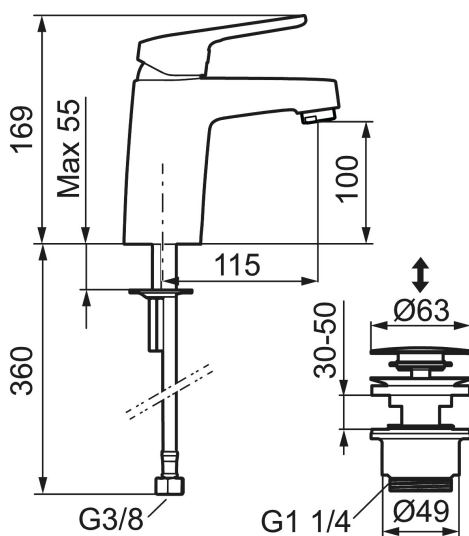

SILJAN servantbatteri

Myke, følsomme linjer og speilblanke overflater. Vi har etterstrebet renhet, enkelhet og energieffektive funksjoner. Vi har fokusert på design og skapt en familie følelse ved hjelp av tilbakevendende former. Stor eller liten? Med Siljan ønsker vi å tilby produkter som passer for alle, uansett smak og størrelse. En flott liten nyhet er Siljan servant Mini, et servantbatteri spesielt utviklet for små badrom eller små hender. Selvfølgelig får du den samme høye kvalitet, bare i et mindre format.

Artikkelnummer: 83535010 NRF: 4300051 Flow 3 bar: 6,2 l/m

Utførende: Krom

Unike funksjoner

Tilbakeslagssikring

- Med Push-down ventil i metall
- Mykstengende
- Eco Flow (energi- og vannbesparende strålesamler)
- Kaldstart
- Vannmengdebegrenser og temperatursperre
- Fleksible Soft PEX®-rør med 3/8" mutter