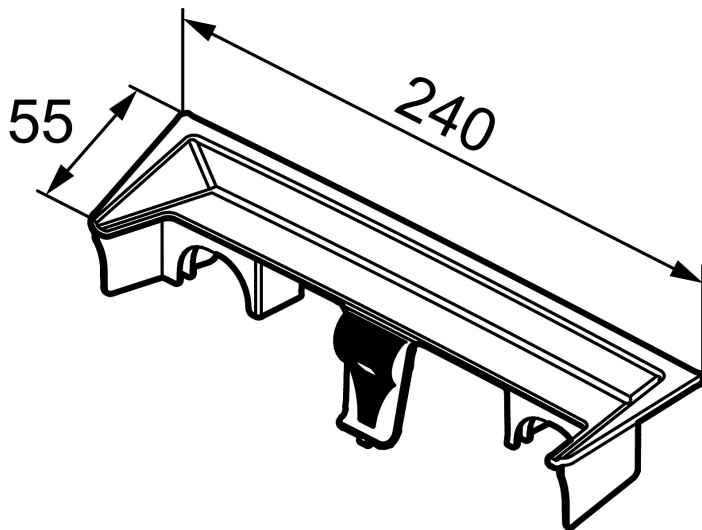

Schampohylla, 9000E/9000E II

Schampohyllan, speciellt framtagen för säkerhetsblandaren 9000E. Monteras helt utan ingrepp i tätskiktet i ditt badrum och löser elegant ett vanligt vardagsproblem. Schampohyllan skapar en generös avlastningsyta med naturlig vattenavrinning och är väldigt enkel att plocka bort för rengöring. Nu slipper du ställa schampoflaskan eller tvålen på golvet.

Art.nr: 93040800 RSK: 8185646

Utförande: Krom

Unika egenskaper

- Schampohylla speciellt framtagen till säkerhetsblandare 9000E och 9000E II
- Passar på det vanliga blandarfästet till både 150 c/c och 160 c/c