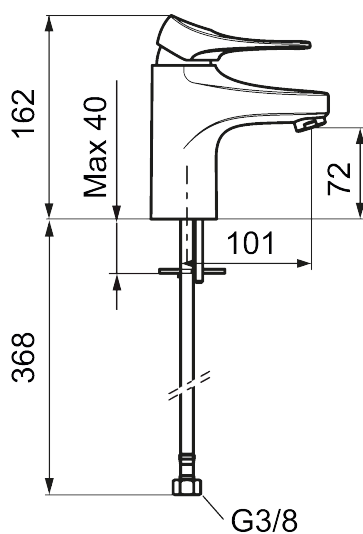

## Håndvaskarmatur 9000XE

9000XE håndvaskarmatur LEED/BREEAM-tilpasset er et håndvaskarmatur i krom. Det klassiske design kombineret med et mådeholdent vandforbrug gør det til det oplagte valg til badeværelset. Produktet er LEED/BREEAM-tilpasset, hvilket indebærer, at det opfylder vandstrømskravene, som stilles til bestemte typer nybyggeri og renoveringer.

Artikel-nummer: 86507310 VVS: 701484204 Flow 3 bar: 3,0 l/m  
 Beskrivelse: Krom, LEED/BREEAM-tilpasset

- Koldstart.
- 101 mm fremspring.
- Soft Closing og keramisk kartusche.
- Indbygget temperatur- og flowbegrænser.
- Eco Flow (energi- og vandbesparende perlator).
- Fleksible tilslutningsslanger i metalflettet Soft-PEX<sup>®</sup>, G3/8.
- Lead Free (blyfri).
- Hulstørrelse Ø34-37 mm.
- Lydklasse 1.
- **10 års funktionsgaranti.**