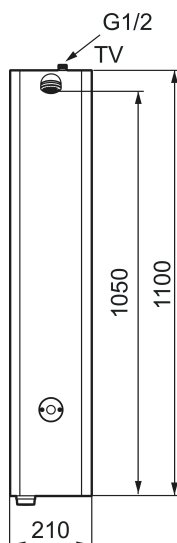

FM Mattsson tronic bruserpanel UV LED, for temperert vann, nettdrift

Watersprint brusepanel

FM Mattsson præsenterer med stolthed verdens første brusepanel med sikker og effektiv vandrensning ved hjælp af UV LED-teknik.

Via den unikke kombination af FM Mattssons verdensledende elektronik og termostatteknik får man, sammen med Watersprints unikke UV LED-enhed, et meget sikkert produkt til bekæmpelse af legionellabakterien.

Integreringen mellem brusepaneler og UV LED-enheden sikrer at vandet fra bruseren altid er desinficeret. Hvis enheden ikke fungerer, slukker brusepanelet.

Via vores Tronic WMS-system kan man overvåge og håndtere sine installerede brusepaneler inklusive UV LED-enheden.

Watersprint - Intelligent vandrensning

Watersprint er et revolutionerende produkt som ved at benytte UVC-lys genereret fra lysdioder på størrelse med et knappenålshoved, på en intelligent måde desinficerer vand i umiddelbar nærhed af tæppestedet. Teknikken er kun aktiv ved gennemstrømning af vand, hvilket gør den meget energibesparende. Produktet er desuden helt uden kviksvølv. Det er også vedligeholdelsesfrit fordi der ikke er behov for årlige udskiftninger af pærer.

UVC-lyset dræber og reducerer bakterier (Legionella), virus og protozoer på en meget effektiv måde.

Artikel-nummer: 95020100 **VVS:** 723891164

Beskrivelse: Rustfritt utførende, nettdrift inkl. transformator og 10 m forlængerkabel

- Brusepanel med indbygget UV-LED enhed til effektiv bekæmpelse af legionellabakterier og andre mikroorganismer.
- Mulighed for trådløs opkobling.
- Indbygget sikkerhedsfunktion som lukker for vandet i enheden ved potentiel fejl på UV enheden.
- Med termostatisk funktion og mulighed for indstilling af temperatur.
- Elektronisk styring.