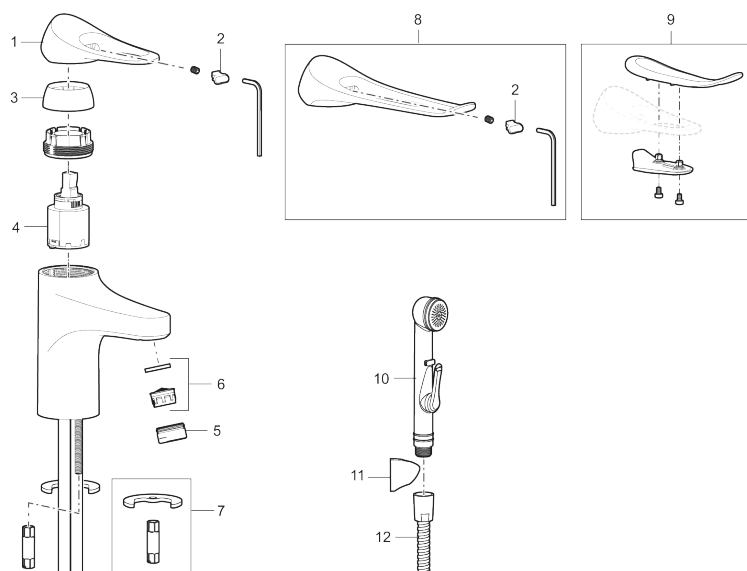

9000XE care servantbatteri med 165 mm spak

Artikkelnummer: 86504010 NRF: 4300107

Utførende: Krom

- Mykstengende
- Kaldstart
- Eco Flow (energi- og vannbesparende strålesamler)
- Vannmengdebegrenser og temperatursperre
- Lead Free (blyfri)
- Lydklasse 1
- Fleksible Soft PEX®-rør med 3/8" mutter

Unike funksjoner

Tilbakeslagssikring

PRODUKTBESKRIVNING

9000XE care servantbatteri med 165 mm spak

Artikkelnummer: 86504010 NRF: 4300107

Reservedelsliste

NR.	FMM-NR	NRF	BESKRIVELSE
1	S600096	4305273	Spak, krom
1	S600096.75	4305274	Spak, børstet krom
2	S600097	4305275	Merkeplugg
3	S600101	4305279	Dekkhylse, krom
3	S600101.75	4305281	Dekkhylse, børstet krom
4	S600100	4305278	Innsats, inkl. serviceverktøy, kjøkkenbatterier (LEED) og servantbatterier
4	S600099	4305277	Innsats, kjøkkenbatterier (LEED) og servantbatterier
4	S600178	4305292	Innsats med verktøy
5	S600156	4305246	Hylse for strålesamler M24 utv., 13 mm, krom
5	S600156.75	4305247	Hylse for strålesamler M24 utv., 13 mm, børstet krom
6	S600072	4305261	Innsats strålesamler 3 l/min ved 2–6 bar
6	S600226	4305296	Innsats strålesamler 1,7 l/min ved 2–6 bar
7	S600160		Monteringstilbehør for servantbatteri
8	S600175	4305291	Care-spak, komplett
9	S600106	4305236	Care-sett
10	S600206	4305294	Selvstengende hånddusj, krom
11	S600157		Hånddusjholder, krom

NR.	FMM-NR	NRF	BESKRIVELSE
11	S600157.75		Hånddusjholder, børstet krom
12	S600152	4305288	Høytrykkslange, lengde 1,5 m, krom