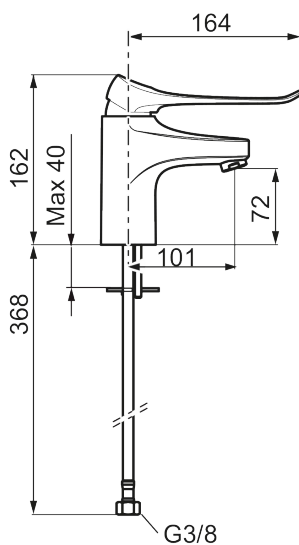

9000XE care servantbatteri med 165 mm spak

Artikkelnummer: 86504010 NRF: 4300107

Utførende: Krom

- Mykstengende
- Kaldstart
- Eco Flow (energi- og vannbesparende strålesamler)
- Vannmengdebegrenser og temperatursperre
- Lead Free (blyfri)
- Lydklasse 1
- Fleksible Soft PEX®-rør med 3/8" mutter

Unike funksjoner

Tilbakeslagssikring

PRODUKTBESKRIVNING

9000XE care servantbatteri med 165 mm spak

Artikkelnummer: 86504010 NRF: 4300107

Reservedelsliste

NR.	FMM-NR	NRF	BESKRIVELSE
1	S600096	4305273	Spak, krom
1	S600096.75	4305274	Spak, børstet krom
2	S600097	4305275	Merkeplugg
3	S600101	4305279	Dekkhylse, krom
3	S600101.75	4305281	Dekkhylse, børstet krom
4	S600100	4305278	Innsats, inkl. serviceverktøy, kjøkkenbatterier (LEED) og servantbatterier
4	S600099	4305277	Innsats, kjøkkenbatterier (LEED) og servantbatterier
4	S600178	4305292	Innsats med verktøy
5	S600156	4305246	Hylse for strålesamler M24 utv., 13 mm, krom
5	S600156.75	4305247	Hylse for strålesamler M24 utv., 13 mm, børstet krom
6	S600072	4305261	Innsats strålesamler 3 l/min ved 2–6 bar
6	S600226	4305296	Innsats strålesamler 1,7 l/min ved 2–6 bar
7	S600160		Monteringstilbehør for servantbatteri
8	S600175	4305291	Care-spak, komplett
9	S600106	4305236	Care-sett
10	S600206	4305294	Selvstengende hånddusj, krom
11	S600157		Hånddusjholder, krom

NR.	FMM-NR	NRF	BESKRIVELSE
11	S600157.75		Hånddusjholder, børstet krom
12	S600152	4305288	Høytrykkslange, lengde 1,5 m, krom