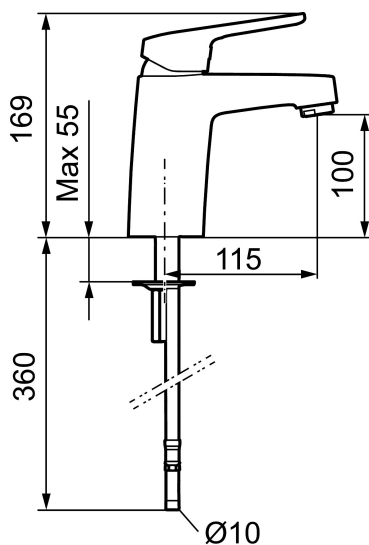

Art.nr: 83507300 RSK: 8235561 Flöde 3 bar: 3,0 l/min

Utförande: Krom, konstantflöde vid 2–6 bar, LEED/BREEAM-anpassad, ansl. slät ände Ø10 mm

Unika egenskaper

Skyddsmodul 

- Kallstartsfunktion
- Mjukstängande med keramisk avstängning
- Inbyggd, lätt omställbar flödesbegränsning och temperaturspär
- Eco Flow (energi- och vattenbesparande konstantflödesstrålsamlare)
- Med Soft PEX[®]-rör, anslutning slät ände Ø10 mm
- Hålmått Ø32-36 mm