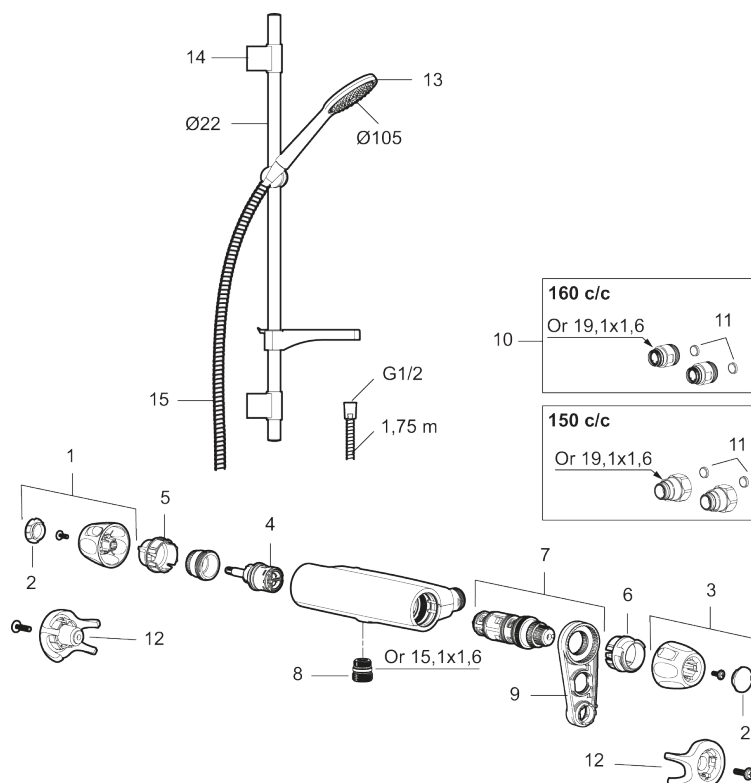

PRODUKTBEKRIVELSE

Combisæt 9000XE

9000XE bruserpakke er vores komplette bruserpakke med armatur og brusersæt i børstet krom. Armaturet med hoved i generøs størrelse giver en behagelig bruseoplevelse med et godt tryk og god spredning uden at fråse med vandet.

Bruserpakken kan let monteres i alle typer badeværelser.

Produktet kan suppleres med badekarstud.

Artikel-nummer: 86821503

VVS: 722812814

Reservedelsliste

NR.	FMM-NR	VVS	BESKRIVELSE
1	S600083		Greb til lukning og regulering af vandmængde, krom
1	S600083.75		Greb til lukning og regulering af vandmængde, børstet krom
2	S600116		Dæksel, krom
2	S600116.75		Dæksel, børstet krom
3	S600082		Greb til regulering af temperaturen, krom
3	S600082.75		Greb til regulering af temperaturen, børstet krom
4	S600020		Keramisk topstykke, inkl. serviceværktøj (brusearmatur)
4	S600269	745136020	Keramisk topstykke, uden serviceværktøj (brusearmatur)
5	S600086		Stopring, standard
6	S600087		Skoldningssikringsring
7	S600084		Termostatindsats inkl. serviceværktøj

NR.	FMM-NR	VVS	BESKRIVELSE
7	S600271	745136000	Termostatindsats, uden værktøj
8	S600088		Nippel M18x1-G1/2 (brusearmatur)
9	S600298		Serviceværktøj
10	59800800		Omløber 160 c/c
11	38632006		Filter (par)
12	S600105		Care-vred, sort, 2 stk
13	S600091		Håndbruser, krom
13	S600091.75		Håndbruser, børstet krom
14	S600095	745136834	Vægbeslag, krom
14	S600095.75	745136844	Vægbeslag, børstet krom
15	S600109	745137194	Bruseslange, 1,75 m, krom
15	S600109.75	745137204	Bruseslange, 1,75 m, børstet krom