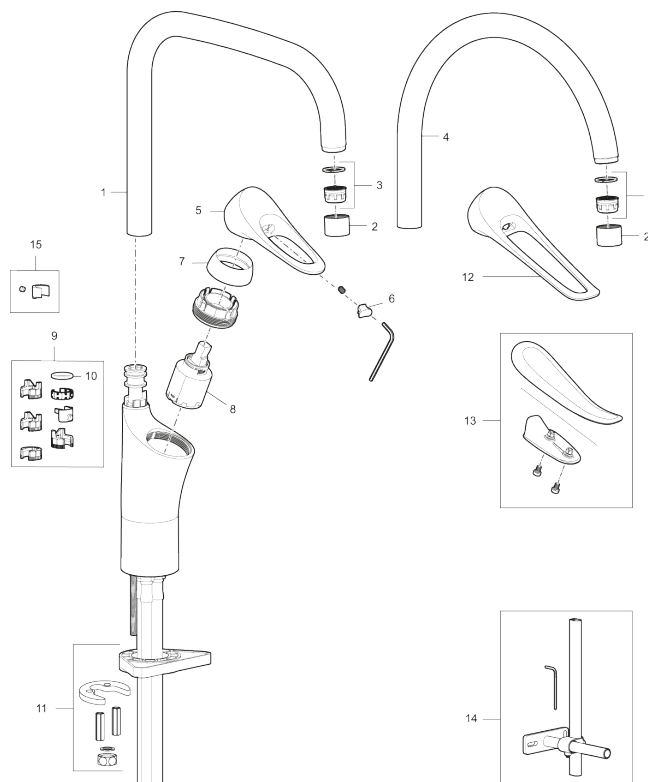

Artikel-nummer: 86100013 VVS: 705885314 Flow 3 bar: 6,0 l/m
Beskrivelse: Børstet krom

Unikke egenskaber

Tilbageløbssikring

- **Koldstart.**
- Soft Closing og keramisk kartusche.
- Høj buet U-svingtud 60°, 85°, 110° eller 360°.
- 231 mm fremspring.
- Indbygget temperatur- og flowbegrænser.
- Eco Flow (energi- og vandbesparende perlator).
- Fleksible tilslutningsslanger i metalflettet Soft-PEX®, G3/8.
- Lead Free (blyfri).
- Hulstørrelse Ø34-37 mm.
- Lydklasse 1.
- **10 års funktionsgaranti.**

PRODUKTBESKRIVELSE

Køkkenarmatur 9000XE

9000XE køkkenarmatur med U-tud i børstet krom passer ind i et hvilket som helst køkken uanset størrelse.

Køkkenarmaturet er blyfrit og har vores smarte, innovative og energibesparende funktioner, såsom koldstart, soft closing, temperaturspærre samt energi- og vandbesparende strålesamler. Det tidløse og praktiske design gør det til et både funktionelt og æstetisk holdbart indslag i det moderne hjem.

Artikel-nummer: 86100013

VVS: 705885314

Reservedelsliste

NR.	FMM-NR	BESKRIVELSE
1	S600103	Svingtud, U-modell, krom
1	S600103.75	Svingtud, U-modell, børstet krom
2	S600155	Perlatorhylster M22 indv., krom
2	S600155.75	Perlatorhylster M22 indv., børstet krom
3	29102910	Strålesamlerindsats, 5,5–6,5 l/min ved 3 bar
3	29100500	Strålesamlerindsats, 5 l/min ved 2–6 bar
3	S600072	Strålesamlerindsats, 3 l/min ved 2–6 bar
4	S600102	Svingtud, C-modell, krom
4	S600102.75	Svingtud, C-modell, børstet krom
5	S600096	Greb, krom