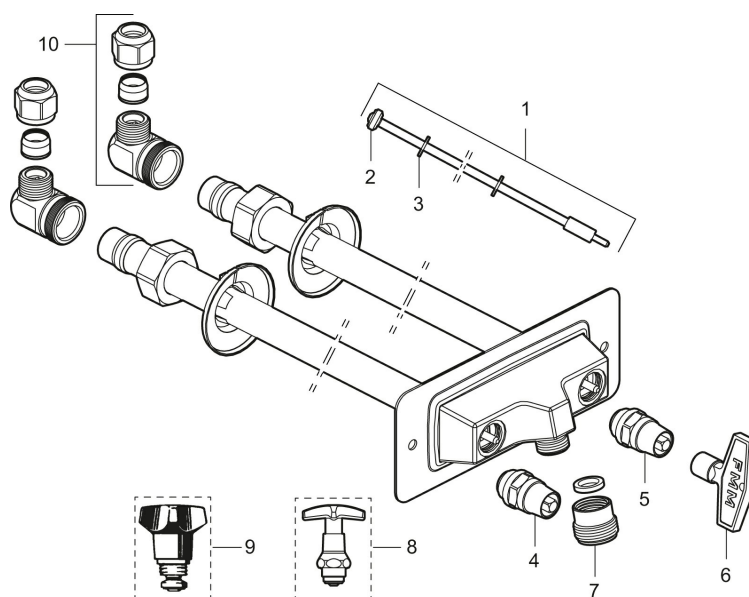

Art.nr: 42821000 RSK: 4316690

Utförande: För väggdjocklek max 1000

Unika egenskaper

Skyddsmodul 

- För väggdjocklek max 1000
- För kall- och varmvatten
- Med typgodkända backventiler
- Kan kapas för anpassning mot väggdjocklek
- Väggbrička: Höjd 70 mm, bredd 180 mm, skruvhål 164 c/c

Art.nr: 42821000

RSK: 4316690

Reservdelslista

NR.	ART.NR	RSK	BESKRIVNING
1	37504715	4316865	Spindelförlängare, L=471 mm, för (400 mm)
1	37505715	4316873	Spindelförlängare, L=571 mm, för (500 mm)
1	37504000	4316878	Spindelförlängare, L=1058 mm, för (1000 mm)
2	36001529	8913410	Krankägla, 2-pack
2	36001500	8913411	Krankägla
3	37520000	5438345	Kägelstyrning, 5-pack
4	35131501	8588908	Kranöverdel, vv
5	35131500	8588907	Kranöverdel, kv
6	42730009	4316626	Nyckel
7	27250009	8241172	Övergångsnippel, G3/4u - G1/2i
8	35071500	8587314	Kranövedel M20x1,5, kv, krom
8	35071501	8587315	Kranövedel M20x1,5, vv, krom
9	35051810	8587529	Kranövedel, oliv, kv