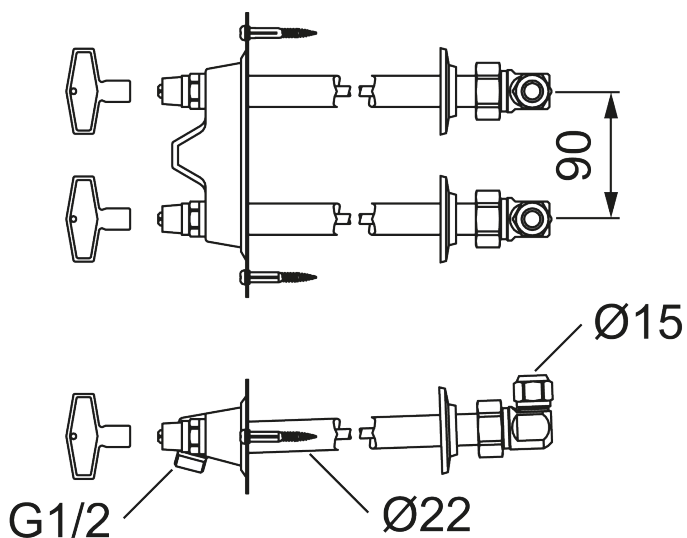

Art.nr: 42821000 RSK: 4316690

Utförande: För väggdjocklek max 1000

Unika egenskaper

Skyddsmodul 

- För väggdjocklek max 1000
- För kall- och varmvatten
- Med typgodkända backventiler
- Kan kapas för anpassning mot väggdjocklek
- Väggbrička: Höjd 70 mm, bredd 180 mm, skruvhål 164 c/c

Art.nr: 42821000

RSK: 4316690

Reservdelslista

NR.	ART.NR	RSK	BESKRIVNING
1	37504715	4316865	Spindelförlängare, L=471 mm, för (400 mm)
1	37505715	4316873	Spindelförlängare, L=571 mm, för (500 mm)
1	37504000	4316878	Spindelförlängare, L=1058 mm, för (1000 mm)
2	36001529	8913410	Krankägla, 2-pack
2	36001500	8913411	Krankägla
3	37520000	5438345	Kägelstyrning, 5-pack
4	35131501	8588908	Kranöverdel, vv
5	35131500	8588907	Kranöverdel, kv
6	42730009	4316626	Nyckel
7	27250009	8241172	Övergångsnippel, G3/4u - G1/2i
8	35071500	8587314	Kranövedel M20x1,5, kv, krom
8	35071501	8587315	Kranövedel M20x1,5, vv, krom
9	35051810	8587529	Kranövedel, oliv, kv

NR.	ART.NR	RSK	BESKRIVNING
9	35051811	8587628	Kranöverdel, oliv, vv
10	37541001	4316883	Ventilhus, komplett med kona