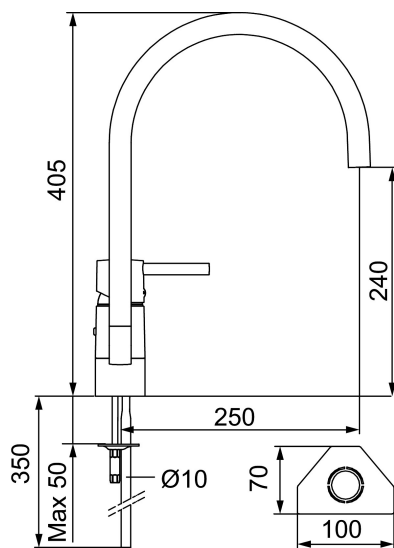

Unike funksjoner

Tilbakeslagssikring

GARDA II kjøkkenbatteri

Garda er en blandebatteriserie med et strikt og avskallet formspråk. Den forsterker totalopplevelsen av et moderne kjøkken og bygger på våre unike tekniske fordeler i form av blant annet mykstengning og keramisk tetning. Dessuten har den utskiftbar tut. Du kan med et enkelt håndgrep bytte tut og variere blandebatteriets utseende etter smak og behag. Valget er ditt.

Artikkelnummer: 96100000 NRF: 4301681

Utførende: Krom, med CU rør

- Mykstengende
- Vannmengdebegrenser og temperatursperre
- Svingbar tut sperre 60°, 85°, 110° eller 360°
- Eco Flow (energi- og vannbesparende strålesamler)
- For hull i benk Ø32-35 mm