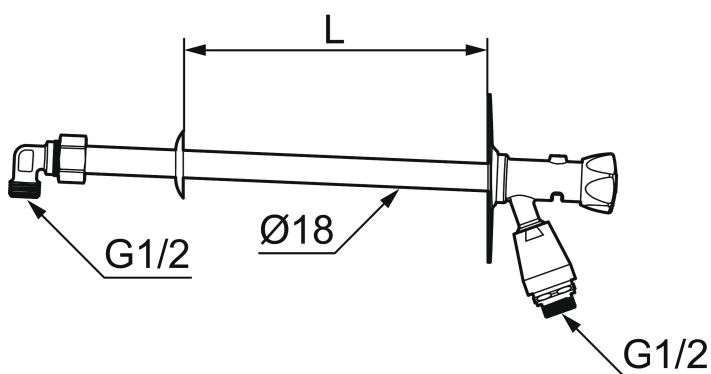

Med typegodkjent tilbakeslagsventil etter EN-1717 standard for drikkevann.

Veggbrikken er i rustfritt stål, ventilhus og utløp er i forkrommet messing.

Artikkelnummer: 42940410 NRF: 4303723

Utførende: For veggtykkelse maks 400 mm

Unike funksjoner

Tilbakeslagssikring 

- Selvdrenerende, drenerer med slange på
- Skal ikke benyttes ved kuldegrader
- Med ratt
- Med tilbakeslagsventil etter standard EN 1717
- Med vakuumentil
- Kan kappes etter veggens tykkelse
- Sete/ventilhus plasseres i godt oppvarmet rom og skal ikke monteres i vegg
- Påmontert hurtigkobling, slange og eventuell vakuumentil må demonteres før vinteren.
Kontroller også før vinteren at det ikke drypper fra utekranens utløp. Da kan det dannes is i utløpet som medfører fare for at utekranen fryser i stykker.
- NB! Vakuumentil for der det kreves dobbel sikring mot tilbakesug til røret.

PRODUKTBESKRIVNING

Utekran selvdrenerende med ratt og vakuumentil

Overskuddsvannet i røret tømmeres automatisk når kranen stenges. Kranen er for sommerbruk, slange og kupling demonteres før vinteren setter inn slik at alt vann renner ut. Stengningen skjer på veggens innside i godt oppvarmet rom, frostfri kran.