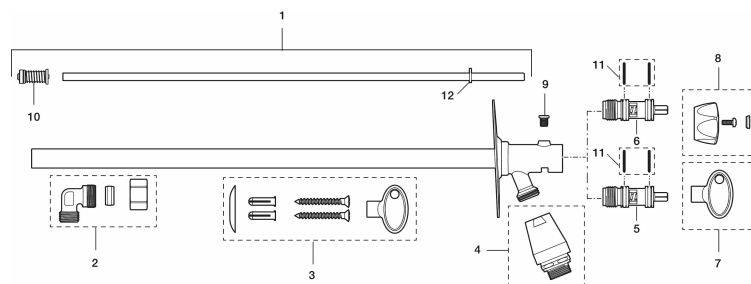

Unike funksjoner

Tilbakeslagssikring 

- Selvdrenerende, drenerer med slange på
- Skal ikke benyttes ved kuldegrader
- Med ratt
- Med tilbakeslagsventil etter standard EN 1717
- Med vakuumentil
- Kan kappes etter veggens tykkelse
- Sete/ventilhus plasseres i godt oppvarmet rom og skal ikke monteres i vegg
- Påmontert hurtigkobling, slange og eventuell vakuumentil må demonteres før vinteren.
Kontroller også før vinteren at det ikke drypper fra utekranens utløp. Da kan det dannes is i utløpet som medfører fare for at utekranen fryser i stykker.
- NB! Vakuumentil for der det kreves dobbel sikring mot tilbakesug til røret.

PRODUKTBESKRIVNING

Utekran selvdrenerende med ratt og vakuumentil

Overskuddsvannet i røret tømmeres automatisk når kranen stenges. Kranen er for sommerbruk, slange og kupling demonteres før vinteren setter inn slik at alt vann renner ut. Stengningen skjer på veggens innside i godt oppvarmet rom, frostfri kran.

Med typegodkjent tilbakelsagsventil etter EN-1717 standard for drikkevann.

Veggbrikken er i rustfritt stål, ventilhus og utløp er i forkrommet messing.

Artikkelnummer: 42940410 NRF: 4303723

Reservedelsliste