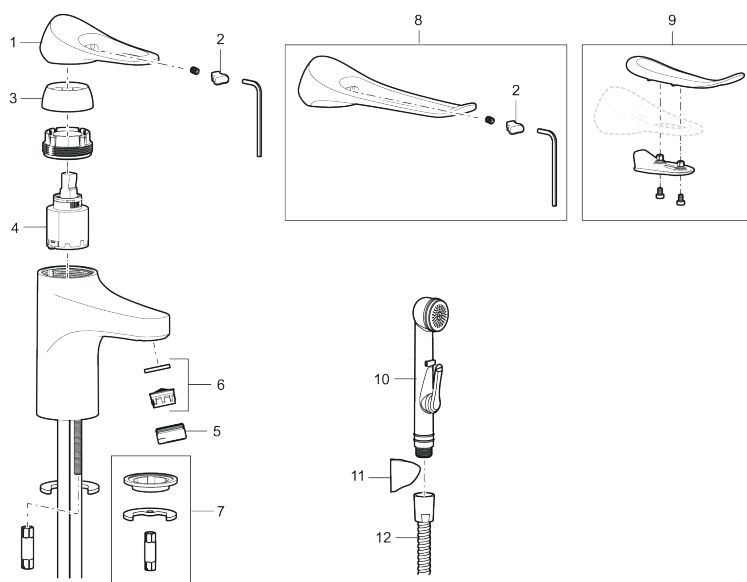

Art.nr: 86502010 RSK: 8278960 Flöde 3 bar: 4,5 l/min
Utförande: Krom, Soft PEX®-rör längd=260 mm

- Kallstartsfunktion
- Mjukstängande med keramisk avstängning
- Inbyggd, lätt omställbar flödesbegränsning och temperaturspär
- Eco Flow (energi- och vattenbesparande strålsamlare)
- Flexibla anslutningsrör i metallspunnen Soft PEX®, lekande G3/8
- Lead Free (blyfri)
- Ljudklass 1
- Hålmått Ø34–37 mm

Unika egenskaper

PRODUKTBESKRIVNING

9000XE tvättställsblandare

9000XE Tvättställsblandare är en tvättställsblandare i krom. Den klassiska designen i kombination med en återhållsam vattenförbrukning gör den till det självklara valet i badrummet.

Art.nr: 86502010

RSK: 8278960

Reservdelslista

NR.	ART.NR	RSK	BESKRIVNING
1	S600096	8387022	Spak, komplett, krom
1	S600096.75	8387024	Spak, komplett, borstad krom
2	S600097	8387025	Färgmarkering
3	S600101	8387029	Täckhylsa, krom
3	S600101.75	8387031	Täckhylsa, borstad krom
4	S600100	8387028	Insats, med serviceverktyg, för köksblandare (LEED) och tvättställsblandare
4	S600099	8387027	Insats, utan serviceverktyg, för köksblandare (LEED) och tvättställsblandare
4	S600178	8387036	Insats, med serviceverktyg, för tvättställsblandare med sidohanddusch och spolblandare
4	S600272	8387234	Insats, utan serviceverktyg, för tvättställsblandare med sidohanddusch och spolblandare
5	S600156	8280014	Hylsa M24 utv., 13 mm, krom
5	S600156.75	8280015	Hylsa M24 utv., 13 mm, borstad krom
6	S600072	8281671	Strålsamlarinsats, 3 l/min vid 2–6 bar
6	S600226	8280024	Strålsamlarinsats, 1,7 l/min vid 2–6 bar
7	S600160	8387096	Monteringssats, tvättställsblandare
8	S600175	8387083	Care-spak, komplett
9	S600106	8397001	Care-kit

NR.	ART.NR	RSK	BESKRIVNING
10	S600206	8233049	Självstängande handdusch, krom
11	S600157	8239542	Handduschhållare, krom
11	S600157.75	8239544	Handduschhållare, borstad krom
12	S600152	8236561	Högtrycksslang, 1,5 m, krom