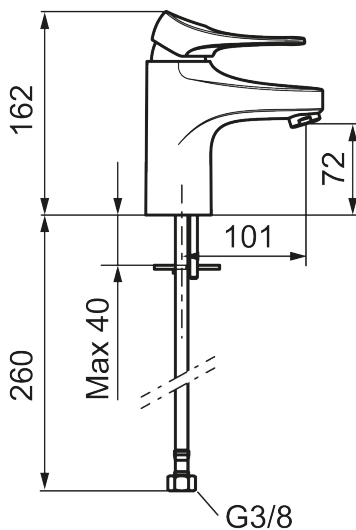

Unika egenskaper