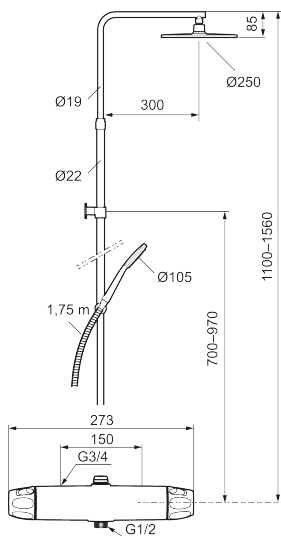

## 9000XE takdusjpakke

9000XE takdusjpakke er en takdusjpakke i krom. Dusjstangen har teleskopfunksjon, noe som innebærer at høyden på veggfestet kan tilpasses etter det spesifikke baderommets takhøyde, personens høyde og/eller ønsker om avstand til taksilen.

Produktet er LEED/BREEAM-tilpasset. Det innebærer at det oppfyller de vannmengdekravene som stilles til visse ny- og ombygginger.

Artikkelnummer: 86832500 Flow 3 bar: 6,0 l/m

Utførende: Krom, LEED/BREEAM-tilpasset

NR.	FMM-NR	NRF	BESKRIVELSE
8	S600088	4305272	Overgangsnippel M18x1-G1/2 (dusjbatteri)
9	S600112	4305284	Utløpsnippel for takdusjrør M18x1
10	59800800		Tilslutningsmutter komplett 160 s/s
11	38632006	4305847	Kun innløpsfilter (par)
12	S600105	4305282	Vinge sort (2 stk)
13	S600092	4304978	Dusjkopp m/kuleledd, krom
13	S600092.75	4304981	Dusjkopp m/kuleledd, børstet krom
14	S600091	4304975	Hånddusj, krom
14	S600091.75	4304977	Hånddusj, børstet krom
15	S600093	4304982	Hånddusjholder/Glider (Ø22), krom
15	S600093.75	4304984	Hånddusjholder/Glider (Ø22), børstet, krom
16	S600109	4304992	Dusjslange, 1,75 m, krom
16	S600109.75	4305283	Dusjslange, 1,75 m, børstet krom
17	S600094	4304985	Dusjrørklammer, krom
17	S600094.75	4304987	Dusjrørklammer, børstet krom
18	60770000	4303931	Innsatsnøkkel