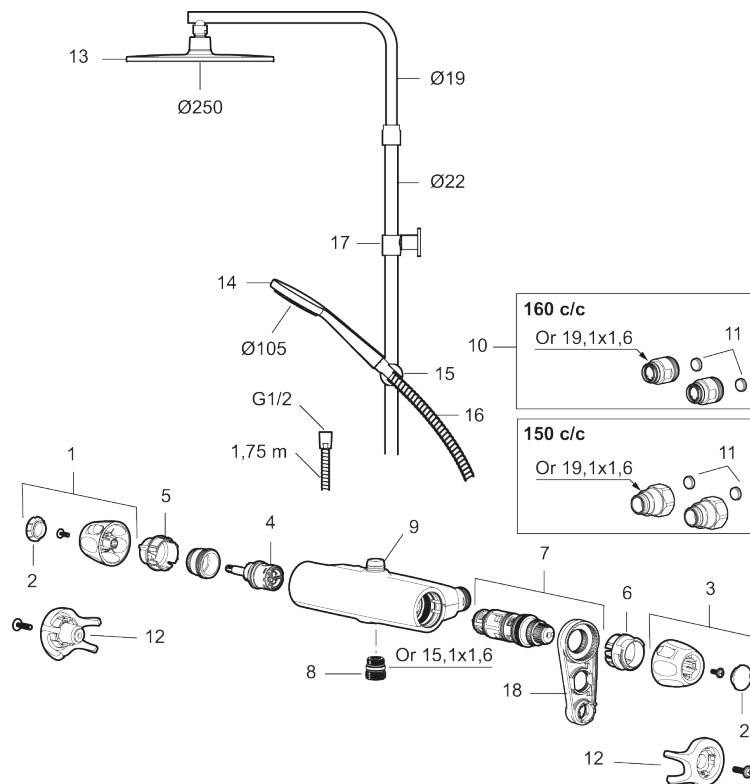

Produktet er LEED/BREEAM-tilpasset. Det innebærer at det oppfyller de vannmengdekravene som stilles til visse ny- og ombygginger.

Artikkelnummer: 86832500 Flow 3 bar: 6,0 l/m

Utførende: Krom, LEED/BREEAM-tilpasset

## PRODUKTBESKRIVNING

## Reservedelsliste

NR.	FMM-NR	NRF	BESKRIVELSE
1	S600083	4305266	Ratt, avstengningssiden, krom
1	S600083.75	4305267	Ratt, avstengningssiden, børstet krom
2	S600116	4305285	Dekkløkk, krom
2	S600116.75	4305286	Dekkløkk, børstet krom
3	S600082	4305264	Temperaturratt, krom
3	S600082.75	4305265	Temperaturratt, børstet krom
4	S600020	4294993	Keramisk kranoverdel, inkl. verktøy (dusjbatteri)
5	S600117	4305287	Sperrering for mengderatt reversibelt
6	S600087	4305271	Sperrering for temperaturratt
7	S600084	4305268	Termostatinnsett, komplett inkl. verktøy

NR.	FMM-NR	NRF	BESKRIVELSE
8	S600088	4305272	Overgangsnippel M18x1-G1/2 (dusjbatteri)
9	S600112	4305284	Utløpsnippel for takdusjrør M18x1
10	59800800		Tilslutningsmutter komplett 160 s/s
11	38632006	4305847	Kun innløpsfilter (par)
12	S600105	4305282	Vinge sort (2 stk)
13	S600092	4304978	Dusjkopp m/kuleledd, krom
13	S600092.75	4304981	Dusjkopp m/kuleledd, børstet krom
14	S600091	4304975	Hånddusj, krom
14	S600091.75	4304977	Hånddusj, børstet krom
15	S600093	4304982	Hånddusjholder/Glider (Ø22), krom
15	S600093.75	4304984	Hånddusjholder/Glider (Ø22), børstet, krom
16	S600109	4304992	Dusjslange, 1,75 m, krom
16	S600109.75	4305283	Dusjslange, 1,75 m, børstet krom
17	S600094	4304985	Dusjrørklammer, krom
17	S600094.75	4304987	Dusjrørklammer, børstet krom
18	60770000	4303931	Innsatsnøkkel