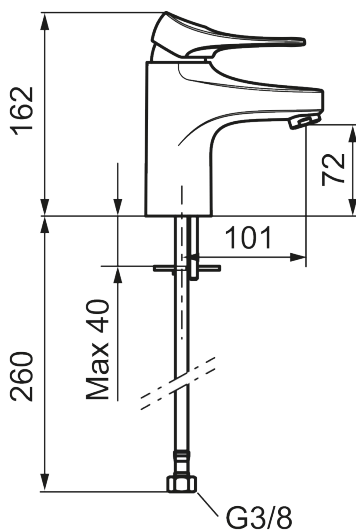

Unikke egenskaber

Tilbageløbssikring

Håndvaskarmatur 9000XE

9000XE håndvaskarmatur er et håndvaskarmatur i børstet krom. Det klassiske design kombineret med et mådeholdent vandforbrug gør det til det oplagte valg til badeværelset.

Artikel-nummer: 86502013 VVS: 701484014 Flow 3 bar: 4,5 l/m

Beskrivelse: Børstet krom, tilslutningsslanger længde 260 mm

- Koldstart.
- 101 mm fremspring.
- Soft Closing og keramisk kartusche.
- Indbygget temperatur- og flowbegrænser.
- Eco Flow (energi- og vandbesparende perlator).
- Fleksible tilslutningsslanger i metalflettet Soft-PEX[®], G3/8.
- Lead Free (blyfri).
- Hulstørrelse Ø34-37 mm.
- Lydklasse 1.
- 10 års funktionsgaranti.