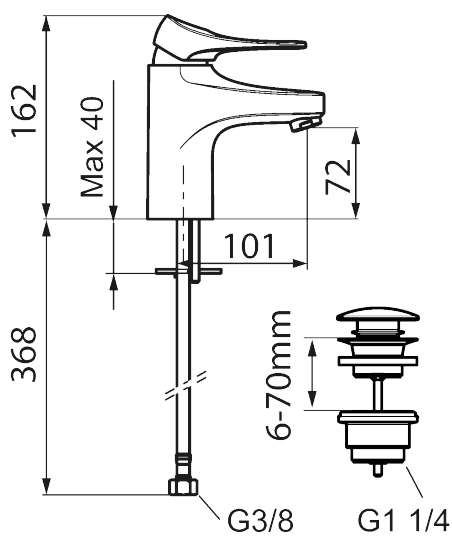

9000XE servantbatteri

9000XE Servantbatteri er et servantbatteri i krom. Den klassiske designen i kombinasjon med et sparsomt vannforbruk gjør det til et opplagt valg på baderommet. Produktet leveres med trykkpluggventil.

Artikkelnummer: 86535010 NRF: 4300117 Flow 3 bar: 4,5 l/m

Utførende: Krom

- Med Push-down ventil
- Mykstengende
- Kaldstart
- Eco Flow (energi- og vannbesparende strålesamler)
- Vannmengdebegrenser og temperatursperre
- Lead Free (blyfri)
- Lydklasse 1
- Fleksible Soft PEX®-rør med 3/8" mutter

Unike funksjoner

Tilbakeslagssikring

PRODUKTBESKRIVNING

9000XE servantbatteri

9000XE Servantbatteri er et servantbatteri i krom. Den klassiske designen i kombinasjon med et sparsomt vannforbruk gjør det til et opplagt valg på badet. Produktet leveres med trykkpluggventil.

NR.	FMM-NR	NRF	BESKRIVELSE
11	S600157		Hånddusjholder, krom
11	S600157.75		Hånddusjholder, børstet krom
12	S600152	4305288	Høytrykkslange, lengde 1,5 m, krom