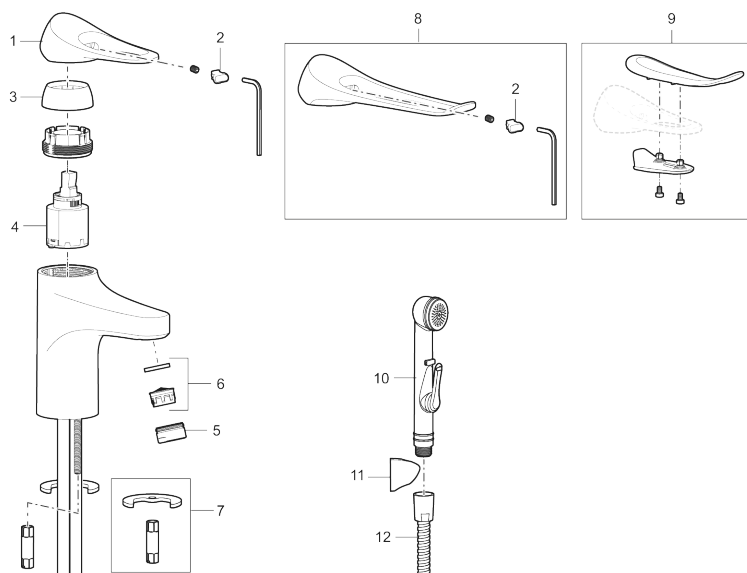

Artikkelnummer: 86535010 NRF: 4300117 Flow 3 bar: 4,5 l/m

Utførende: Krom

- Med Push-down ventil
- Mykstengende
- Kaldstart
- Eco Flow (energi- og vannbesparende strålesamler)
- Vannmengdebegrenser og temperatursperre
- Lead Free (blyfri)
- Lydklasse 1
- Fleksible Soft PEX®-rør med 3/8" mutter

Unike funksjoner

Tilbakeslagssikring

PRODUKTBESKRIVNING

9000XE servantbatteri

9000XE Servantbatteri er et servantbatteri i krom. Den klassiske designen i kombinasjon med et sparsomt vannforbruk gjør det til et opplagt valg på badet. Produktet leveres med trykkpluggventil.

Artikkelnummer: 86535010 NRF: 4300117

Reservedelsliste

NR.	FMM-NR	NRF	BESKRIVELSE
1	S600096	4305273	Spak, krom
1	S600096.75	4305274	Spak, børstet krom
2	S600097	4305275	Merkeplugg
3	S600101	4305279	Dekkhylse, krom
3	S600101.75	4305281	Dekkhylse, børstet krom
4	S600100	4305278	Innsats, inkl. serviceverktøy, kjøkkenbatterier (LEED) og servantbatterier
4	S600099	4305277	Innsats, kjøkkenbatterier (LEED) og servantbatterier
4	S600178	4305292	Innsats med verktøy
5	S600156	4305246	Hylse for strålesamler M24 utv., 13 mm, krom
5	S600156.75	4305247	Hylse for strålesamler M24 utv., 13 mm, børstet krom
6	S600072	4305261	Innsats strålesamler 3 l/min ved 2–6 bar
6	S600226	4305296	Innsats strålesamler 1,7 l/min ved 2–6 bar
7	S600160		Monteringsstilbehør for servantbatteri
8	S600175	4305291	Care-spak, komplett
9	S600106	4305236	Care-sett
10	S600206	4305294	Selvstengende håndddusj, krom

NR.	FMM-NR	NRF	BESKRIVELSE
11	S600157		Hånddusjholder, krom
11	S600157.75		Hånddusjholder, børstet krom
12	S600152	4305288	Høytrykkslange, lengde 1,5 m, krom