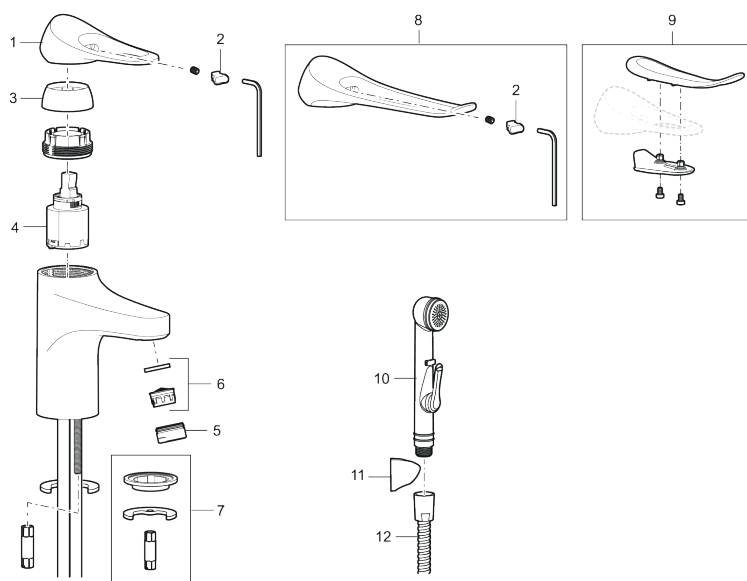

PRODUKTBESKRIVNING

9000XE tvättställsblandare

9000XE Tvättställsblandare LEED/BREEAM-anpassad är en tvättställsblandare i krom. Den klassiska designen i kombination med en återhållsam vattenförbrukning gör den till det självklara valet i badrummet. Produkten är LEED/BREEAM-anpassad vilket innebär att den uppfyller flödeskraven som ställs på vissa ny- och ombyggnationer.

Art.nr: 86507110

RSK: 8275630

Reservdelslista

NR.	ART.NR	RSK	BESKRIVNING
1	S600096	8387022	Spak, komplett, krom
1	S600096.75	8387024	Spak, komplett, borstad krom
2	S600097	8387025	Färgmarkering
3	S600101	8387029	Täckhylsa, krom
3	S600101.75	8387031	Täckhylsa, borstad krom
4	S600100	8387028	Insats, med serviceverktyg, för köksblandare (LEED) och tvättställsblandare
4	S600099	8387027	Insats, utan serviceverktyg, för köksblandare (LEED) och tvättställsblandare
4	S600178	8387036	Insats, med serviceverktyg, för tvättställsblandare med sidohanddusch och spolblandare
4	S600272	8387234	Insats, utan serviceverktyg, för tvättställsblandare med sidohanddusch och spolblandare
5	S600156	8280014	Hylsa M24 utv., 13 mm, krom
5	S600156.75	8280015	Hylsa M24 utv., 13 mm, borstad krom
6	S600072	8281671	Strålsamlarinsats, 3 l/min vid 2–6 bar
6	S600226	8280024	Strålsamlarinsats, 1,7 l/min vid 2–6 bar
7	S600160	8387096	Monteringssats, tvättställsblandare
8	S600175	8387083	Care-spak, komplett