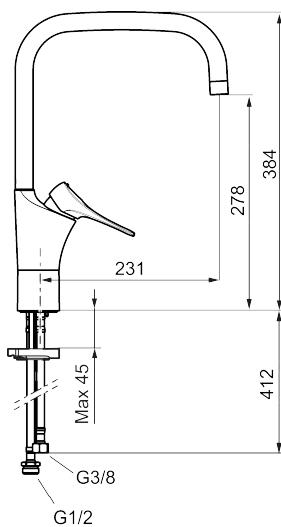

Artikel-nummer: 86100010 VVS: 705885304 Flow 3 bar: 6,0 l/m
Beskrivelse: Krom

Unikke egenskaber

Tilbageløbssikring

- **Koldstart.**
- Soft Closing og keramisk kartusche.
- Høj buet U-svingtud 60°, 85°, 110° eller 360°.
- 231 mm fremspring.
- Indbygget temperatur- og flowbegrænser.
- Eco Flow (energi- og vandbesparende perlator).
- Fleksible tilslutningsslanger i metalflettet Soft-PEX®, G3/8.
- Lead Free (blyfri).
- Hulstørrelse Ø34-37 mm.
- Lydklasse 1.
- **10 års funktionsgaranti.**