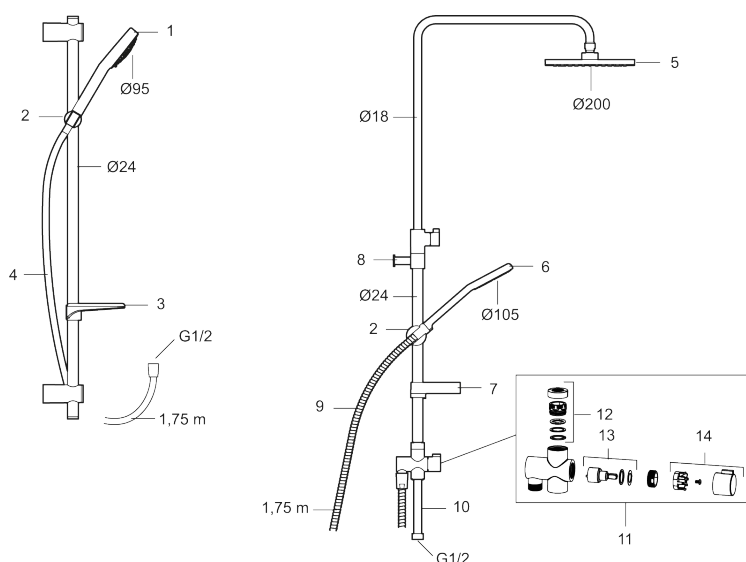

Brusesæt Garda

FM Mattsson Garda er en serie hvor stilren form samarbejder med funktion på forbilledlig vis. Brusersættet består af håndbruser, slange, bruserstang og har smarte løsninger såsom fleksibelt øvre beslag og kalkafvisende si.

Artikel-nummer: 96703900 VVS: 737583304

Beskrivelse: Krom

- Bruserstang med håndbruser Ø95 mm, 3 stråleindstillinger, kalkafvisende si, 1750 mm bruserlange og transparent sæbeskål.
- Fleksibelt vægbeslag med membran.
- Eco Flow 12 l/min.
- Rub clean.

Unikke egenskaber

PRODUKTBESKRIVELSE

Brusesæt Garda

FM Mattsson Garda er en serie hvor stilren form samarbejder med funktion på forbilledlig vis. Brusersættet består af håndbruser, slange, bruserstang og har smarte løsninger såsom fleksibelt øvre beslag og kalkafvisende si.

Artikel-nummer: 96703900 VVS: 737583304

Reservedelsliste

NR.	FMM-NR	VVS	BESKRIVELSE
1	96750900	738516104	Håndbruser
2	93780000	737574904	Bruserholder Ø24
3	94640007	745137110	Sæbeskål, transparent
4	93131755	738155134	Bruseslange Cromoflex, 1750 mm
5	93991000	745137796	Bruserhoved
6	93810900	738516604	Håndbruser, Eco Flow 12 l/min
6	93820000	738516704	Håndbruser, Eco Flow 6 l/min
7	94642000	745137114	Sæbeskål Ø18 og Ø24
8	96730000	745137184	Vægbeslag
9	34841750	738153104	Bruseslange, 1,75 m
10	58920100		Underrør
11	58903000	745137804	Bruseromskifter
12	58961000	745137805	Reservedelssæt til omskifter
13	59071000	745137806	Indsats
14	59081000	745137807	Greb til omskifter