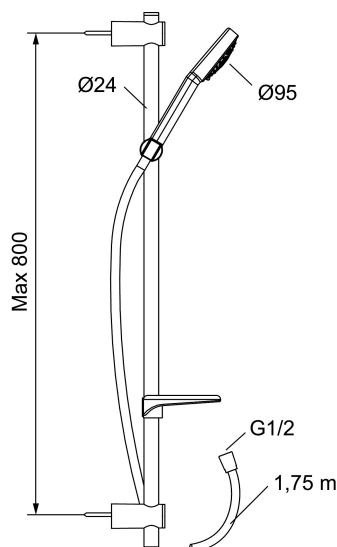

Brusesæt Garda

FM Mattsson Garda er en serie hvor stilren form samarbejder med funktion på forbilledlig vis. Brusersættet består af håndbruser, slange, bruserstang og har smarte løsninger såsom fleksibelt øvre beslag og kalkafvisende si.

Artikel-nummer: 96703900 VVS: 737583304

Beskrivelse: Krom

- Bruserstang med håndbruser Ø95 mm, 3 stråleindstillinger, kalkafvisende si, 1750 mm bruserlange og transparent sæbeskål.
- Fleksibelt vægbeslag med membran.
- Eco Flow 12 l/min.
- Rub clean.

Unikke egenskaber

PRODUKTBESKRIVELSE

Brusesæt Garda

FM Mattsson Garda er en serie hvor stilren form samarbejder med funktion på forbilledlig vis. Brusersættet består af håndbruser, slange, bruserstang og har smarte løsninger såsom fleksibelt øvre beslag og kalkafvisende si.

Artikel-nummer: 96703900 VVS: 737583304

Reservedelsliste

NR.	FMM-NR	VVS	BESKRIVELSE
1	96750900	738516104	Håndbruser
2	93780000	737574904	Bruserholder Ø24
3	94640007	745137110	Sæbeskål, transparent
4	93131755	738155134	Bruseslange Cromoflex, 1750 mm
5	93991000	745137796	Bruserhoved
6	93810900	738516604	Håndbruser, Eco Flow 12 l/min
6	93820000	738516704	Håndbruser, Eco Flow 6 l/min
7	94642000	745137114	Sæbeskål Ø18 og Ø24
8	96730000	745137184	Vægbeslag
9	34841750	738153104	Bruseslange, 1,75 m
10	58920100		Underrør
11	58903000	745137804	Bruseromskifter
12	58961000	745137805	Reservedelssæt til omskifter
13	59071000	745137806	Indsats
14	59081000	745137807	Greb til omskifter