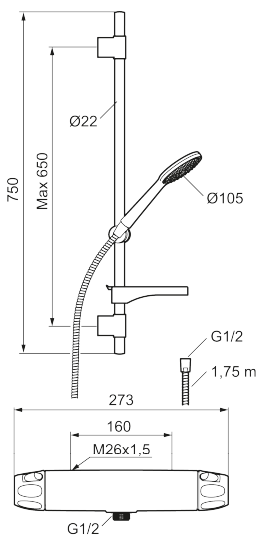

Duschpaketet monteras enkelt i alla typer av badrum och kan kompletteras med badkarspip.

Produkten är LEED/BREEAM-anpassad vilket innebär att den uppfyller flödeskraven som ställs på vissa ny- och ombyggnationer.

Art.nr: 86821000 **RSK:** 8283259 **Flöde 3 bar:** 6,0 l/min
Utförande: Krom, 160 c/c, LEED/BREEAM-anpassad

Unika egenskaper

Skyddsmodul **EB**

- Säkerhetsblandare 9000XE och duschset 9000XE
- Duschsetet har handdusch med kalkavvisande sil, slang, duschstång med väggfästning och tvålhylla
- Lead Free (blyfri)
- Ljudklass 1
- Duschansl. utsprång från vägg: 81 mm