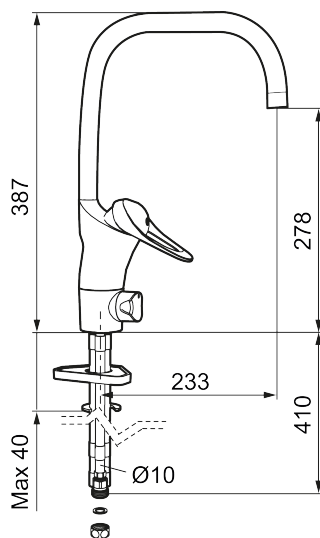

9000E I kjøkkenbatteri

Her er det et optimert samspill mellom form og funksjon. FM Mattsson 9000E viser vei for en ny generasjon blandebatterier, som er miljøtilpasset ned til minste detalj. Blandebatteriet gir et vakkert inntrykk og bidrar til et teknisk fullendt kjøkken. Helt fra grunnutførelsen har det unike funksjoner som sparer energi samtidig som komforten opprettholdes.

Artikkelnummer: 80116000 Flow 3 bar: 8,0 l/m

Utførende: Krom, Eco Plus

- Mykstengende
- Kaldstart
- Eco Flow (energi- og vannbesparende strålesamler)
- Vannmengdebegrenser og temperatursperre
- Svingbar tut sperre 60°, 85°, 110° eller 360°
- Avstengning for maskin Kv, omstillbar til Vv
- For hull i benk Ø34-37 mm
- Fleksible Soft PEX®-rør med 3/8" mutter
- Ecoplus: Fjærbelastet spak over halv mengde