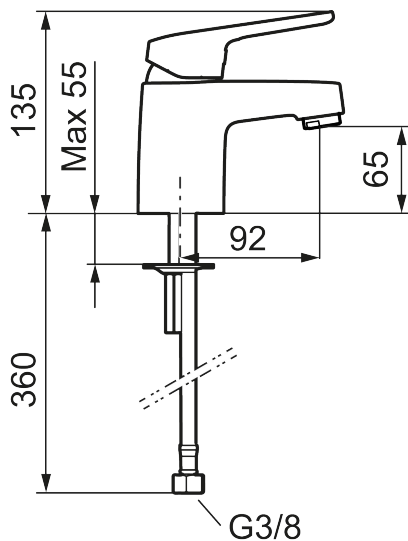

**Art.nr:** 85520010 **RSK:** 8277539 **Flöde 3 bar:** 6,4 l/min

**Utförande:** Krom, Lead Free (blyfri), ansl. lekande G3/8

### Unika egenskaper

Skyddsmodul 

- Kallstartsfunktion
- Mjukstängande med keramisk avstängning
- Inbyggd, lätt omställbar flödesbegränsning och temperaturspär
- Eco Flow (energi- och vattenbesparande strålsamlare)
- Med Soft PEX®-rör
- Hålmått Ø32-36 mm