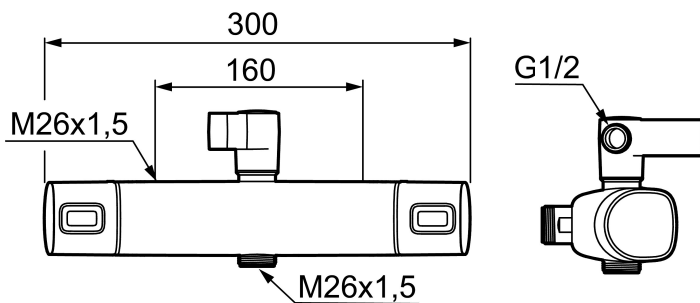

SILJAN badkarsblandare

Art.nr: 83915000 RSK: 8362059

Utförande: Krom, 160 c/c, utan badkarspip

- Utlopp upp och ned
- Tryckbalanserad termostatblandare
- Med reversibelt överstycke
- Keramisk avstängning
- Eco-stopp
- Med stigrör och handduschhållare med G1/2-anslutning
- Utan pip, pipanslutning M26x1,5 utv. (se pip art.nr. 2810-xxxx)
- Med typgodkända backventiler
- Duschansl. utsprång från vägg: 69 mm

Unika egenskaper

Skyddsmodul