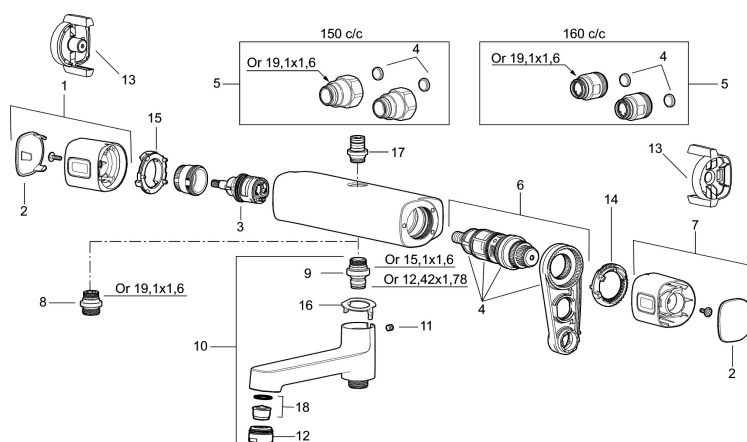

## SILJAN badkarsblandare

Art.nr: 83915000 RSK: 8362059

Utförande: Krom, 160 c/c, utan badkarspip

- Utlopp upp och ned
- Tryckbalanserad termostatblandare
- Med reversibelt överstycke
- Keramisk avstängning
- Eco-stopp
- Med stigrör och handduschhållare med G1/2-anslutning
- Utan pip, pipanslutning M26x1,5 utv. (se pip art.nr. 2810-xxxx)
- Med typgodkända backventiler
- Duschansl. utsprång från vägg: 69 mm

## Reservdelslista

NR.	ART.NR	RSK	BESKRIVNING
1	35480009	8592029	Ratt, mängdratt, komplett
2	39031500	8592052	Täcklock
3	35980009	8585850	Keramiskt överstycke, reversibelt
4	38680009	8591701	Filtersats, inkl. o-ringar, serviceverktyg
5	59800800	8592005	Anslutningsnippel 160 c/c
5	59810800	8592006	Anslutningsnippel 150 c/c (vänstergängad)
6	38601009	8591609	Reglerpaket komplett, butiksförpackad
7	35480109	8592033	Ratt, temperaturratt, komplett
8	39710800	8591967	Nippel M18x1-G1/2 (duschblandare ej utlopp upp)
9	39754000	8591969	Nippel M18x1 med o-ring (badkarsblandare)
10	83990000	8154079	Utloppspip med vridpipomkastare
11	38086000	8439701	Låsskruv
12	29142400	8281526	Hylsa M24 utv., 13 mm
13	35976209	8592039	Care-vred , svart, 2-pack
14	38523000	8592058	Skållningskyddsring
15	38531000	8592059	Stoppring, standard
15	38531040	8592060	Stoppring, reversibelt
16	38521000	8295345	Spärring
17	39716000		Utloppsnippel M18x1
18	29102650	8281547	Strålsamlarinsats 20–24 l/min vid 300 kPa