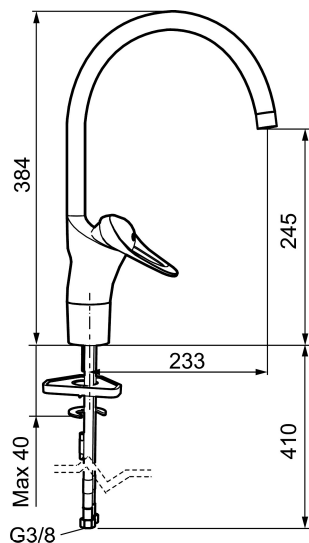

9000E II kjøkkenbatteri

Med avstenging for oppvaskmaskin

Her er det et optimert samspill mellom form og funksjon. FM Mattsson 9000E viser vei for en ny generasjon blandebatterier, som er miljøtilpasset ned til minste detalj. Blandebatteriet gir et vakkert inntrykk og bidrar til et teknisk fullendt kjøkken. Helt fra grunnutførelsen har det unike funksjoner som sparer energi samtidig som komforten opprettholdes.

Artikkelnummer: 80010010 NRF: 4300921 Flow 3 bar: 8,0 l/m

Utførende: Krom

- Mykstengende
- Kaldstart
- Eco Flow (energi- og vannbesparende strålesamler)
- Vannmengdebegrenser og temperatursperre
- Svingbar tut sperre 60°, 85°, 110° eller 360°
- Avstengning for maskin Kv, omstillbar til Vv
- For hull i benk Ø34-37 mm
- Fleksible Soft PEX®-rør med 3/8" mutter