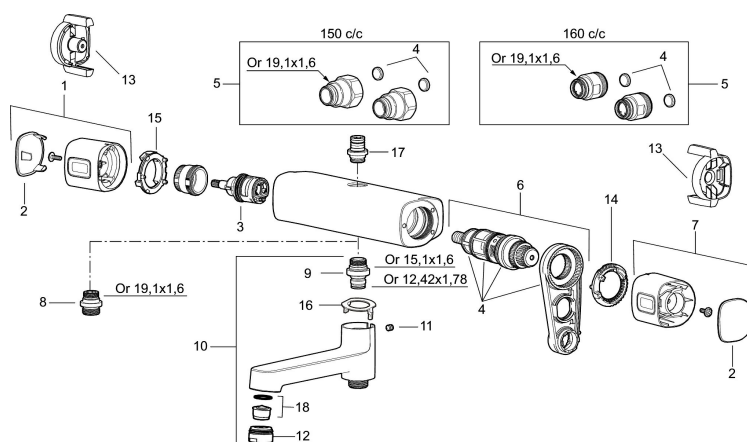

Art.nr: 85931500 RSK: 8282771 Flöde 3 bar: 22,0 l/min
Utförande: Krom, 150 c/c, Lead Free (blyfri), energiklass B,
(energiavseer blandare i kombination med handdusch)

Unika egenskaper

Skyddsmodul 

- Säkerhetsblandare Siljan och takdusch Siljan
- Med reversibelt överstycke
- Tak- och handdusch med kalkavvisande sil
- Eco Flow, 3-strålig handdusch 7,8 l/min och takdusch 10,7 l/min
- Slang, duschstång med väggfästning (kan kapas vid behov), tvålhylla ingår
- Väggfäste justerbart ± 5 mm i höjdlid och 50-100 mm utsprång från vägg, 2x18 mm distanser medföljer, med väggfästning, dold rörskarv
- Duschansl. utsprång från vägg: 78 mm

Art.nr: 85931500

RSK: 8282771

Reservdelista

NR.	ART.NR	RSK	BESKRIVNING
1	35480009	8592029	Ratt, mängdratt, komplett
2	39031500	8592052	Täcklock
3	35980009	8585850	Keramiskt överstycke, reversibelt
4	38680009	8591701	Filtersats, inkl. o-ringar, serviceverktyg
5	59800800	8592005	Anslutningsnippel 160 c/c
5	59810800	8592006	Anslutningsnippel 150 c/c (vänstergängad)
6	38601009	8591609	Reglerpaket komplett, butiksförpackad
7	35480109	8592033	Ratt, temperaturratt, komplett
8	39710800	8591967	Nippel M18x1-G1/2 (duschblandare ej utlopp upp)
9	39754000	8591969	Nippel M18x1 med o-ring (badkarsblandare)
10	83990000	8154079	Utloppspip med vridpipomkastare
11	38086000	8439701	Låsskruv
12	29142400	8281526	Hylsa M24 utv., 13 mm
13	35976209	8592039	Care-vred , svart, 2-pack
14	38523000	8592058	Skållningsskyddsring
15	38531000	8592059	Stoppring, standard

NR.	ART.NR	RSK	BESKRIVNING
15	38531040	8592060	Stoppring, reversibelt
16	38521000	8295345	Spärring
17	39716000		Utloppsnyckel M18x1
18	29102650	8281547	Strålsamlarinsats 20–24 l/min vid 300 kPa