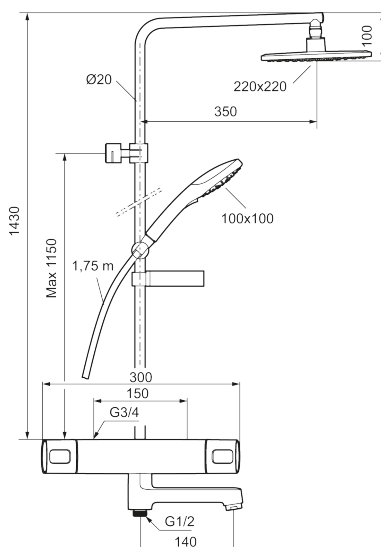

Art.nr: 85931500 RSK: 8282771 Flöde 3 bar: 22,0 l/min
Utförande: Krom, 150 c/c, Lead Free (blyfri), energiklass B,
(energiavseer blandare i kombination med handdusch)

Unika egenskaper

Skyddsmodul 

- Säkerhetsblandare Siljan och takdusch Siljan
- Med reversibelt överstycke
- Tak- och handdusch med kalkavvisande sil
- Eco Flow, 3-strålig handdusch 7,8 l/min och takdusch 10,7 l/min
- Slang, duschstång med väggfästning (kan kapas vid behov), tvålhylla ingår
- Väggfäste justerbart ± 5 mm i höjdlid och 50-100 mm utsprång från vägg, 2x18 mm distanser medföljer, med väggfästning, dold rörskarv
- Duschansl. utsprång från vägg: 78 mm

Art.nr: 85931500

RSK: 8282771

Reservdelista

NR.	ART.NR	RSK	BESKRIVNING
1	35480009	8592029	Ratt, mängdratt, komplett
2	39031500	8592052	Täcklock
3	35980009	8585850	Keramiskt överstycke, reversibelt
4	38680009	8591701	Filtersats, inkl. o-ringar, serviceverktyg
5	59800800	8592005	Anslutningsnippel 160 c/c
5	59810800	8592006	Anslutningsnippel 150 c/c (vänstergängad)
6	38601009	8591609	Reglerpaket komplett, butiksförpackad
7	35480109	8592033	Ratt, temperaturratt, komplett
8	39710800	8591967	Nippel M18x1-G1/2 (duschblandare ej utlopp upp)
9	39754000	8591969	Nippel M18x1 med o-ring (badkarsblandare)
10	83990000	8154079	Utloppspip med vridpipomkastare
11	38086000	8439701	Låsskruv
12	29142400	8281526	Hylsa M24 utv., 13 mm
13	35976209	8592039	Care-vred , svart, 2-pack
14	38523000	8592058	Skållningsskyddsring
15	38531000	8592059	Stoppring, standard

NR.	ART.NR	RSK	BESKRIVNING
15	38531040	8592060	Stoppring, reversibelt
16	38521000	8295345	Spärring
17	39716000		Utloppsnyckel M18x1
18	29102650	8281547	Strålsamlarinsats 20–24 l/min vid 300 kPa