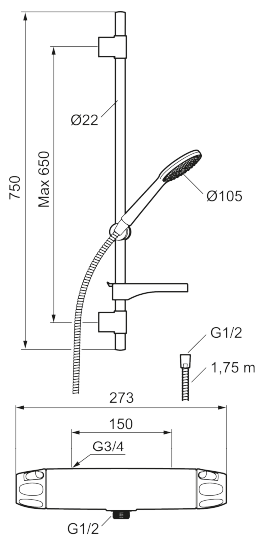

Bruserpakken kan let monteres i alle typer badeværelser og kan suppleres med badekarstud.

Produktet er LEED/BREEAM-tilpasset, hvilket indebærer, at det opfylder vandstrømskravene, som stilles til bestemte typer nybyggeri og renoveringer.

Artikel-nummer: 86822503 **VVS:** 722812834 **Flow 3 bar:** 6,0 l/m
Beskrivelse: Børstet krom, LEED/BREEAM-tilpasset

Unikke egenskaber

Tilbageløbssikring

- Brusesystem med termostat består af termostatarmatur 9000XE og brusersæt 9000XE.
- Brusestang med håndbruser Ø105 mm, kalkafvisende si, 1750 mm bruseslange og sæbeskål.
- Fleksibelt vægbeslag med membran.
- Termostat med unik tryk- og temperaturstyring.
- Lead Free (blyfri).
- Lydklasse 1.
- **10 års funktionsgaranti.**