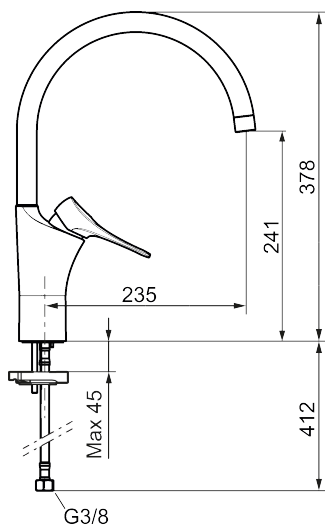

9000XE kjøkkenbatteri

9000XE Kjøkkenbatteri med C-tut i krom får plass i et hvilket som helst kjøkken, uansett størrelse. Kjøkkenbatteriet er blyfritt og har våre smarte, innovative og energibesparende funksjoner som kaldstart, mykstengning, temperatursperre samt energi- og vannbesparende strålesamler. Den tidløse og formålstjenlige designen gjør dette kjøkkenbatteriet til et både funksjonelt og estetisk holdbart innslag i det moderne hjemmet. Produktet er LEED/BREEAM-tilpasset. Det innebærer at det oppfyller de vannmengdekravene som stilles til visse ny- og ombygginger.

Artikkelnummer: 86007010 **NRF:** 4301012 **Flow 3 bar:** 4,5 l/m
Utførende: Krom, LEED/BREEAM-tilpasset

Unike funksjoner

Tilbakeslagssikring

- Mykstengende
- Kaldstart
- Eco Flow (energi- og vannbesparende strålesamler)
- Vannmengdebegrenser og temperatursperre
- Svingbar tut sperre 60°, 85°, 110° eller 360°
- Lead Free (blyfri)
- Lydklasse 1
- For hull i benk Ø34-37 mm
- Fleksible Soft PEX®-rør med 3/8" mutter