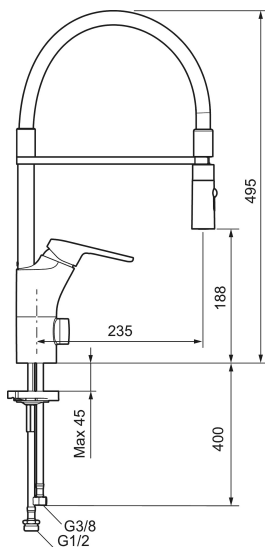

SILJAN flexi köksblandare

SILJAN flexi innehåller FM Mattssons kända funktioner med kallstart, mjukstängning, temperaturspär samt en energi- och vattenbesparande strålsamlare. Utöver dessa fördelar har SILJAN flexi även ett löstagbart munstycke och en valbar strålbild.

Art.nr: 83110010 RSK: 8311425 Flöde 3 bar: 10,3 l/min
Utförande: Krom

- Kallstartsfunktion
- Mjukstängande med keramisk avstängning
- Inbyggd, lätt omställbar flödesbegränsning och temperaturspär
- Svängbar pip, spärrbricka medföljer för 60°, 85°, 110° eller 360°
- Med inbyggd keramisk avstängning för disk- och tvättmaskin. Omställbar mellan KV och VV, förinställd på KV
- 2-stråligt munstycke med koncentrerad strålbild och handdusch
- Flexibla anslutningsrör i metallspunnen Soft PEX®, lekande G3/8
- Hålmått Ø34–37 mm