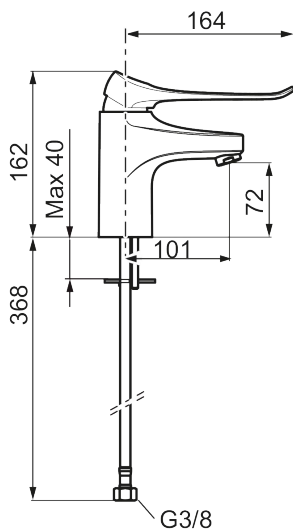

9000XE care tvättställsblandare

9000XE Tvättställsblandare är en tvättställsblandare i krom. Den klassiska designen i kombination med en återhållsam vattenförbrukning gör den till det självklara valet i badrummet. Med den förlängda spaken går det lättare att reglera vattenflödet och temperaturen, vilket kan underlätta din vardag.

Art.nr: 86504010 RSK: 8278963 Flöde 3 bar: 4,5 l/min
Utförande: Krom

- Kallstartsfunktion
- Mjukstängande med keramisk avstängning
- Inbyggd, lätt omställbar flödesbegränsning och temperaturspär
- Eco Flow (energi- och vattenbesparande strålsamlare)
- Flexibla anslutningsrör i metallspunnen Soft PEX®, lekande G3/8
- Lead Free (blyfri)
- Ljudklass 1
- Hålmått Ø34–37 mm