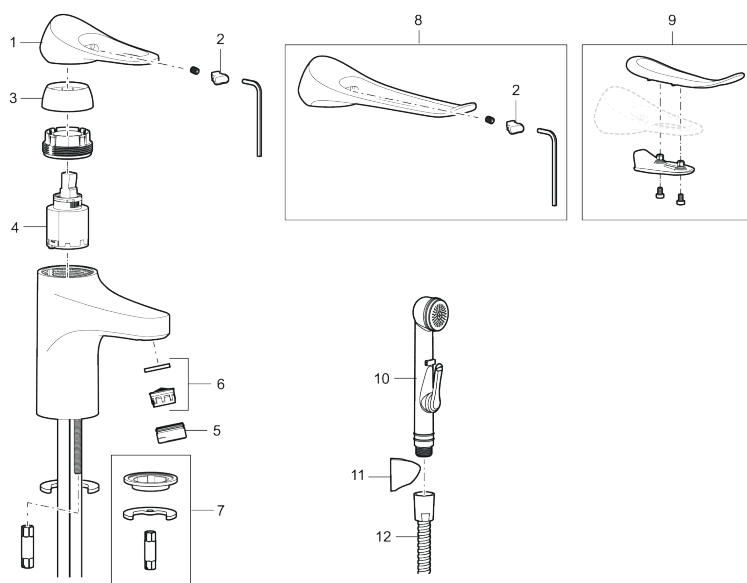

PRODUKTBESKRIVNING

9000XE care tvättställsblandare

9000XE Tvättställsblandare är en tvättställsblandare i krom. Den klassiska designen i kombination med en återhållsam vattenförbrukning gör den till det självklara valet i badrummet. Med den förlängda spaken går det lättare att reglera vattenflödet och temperaturen, vilket kan underlätta din vardag.

Art.nr: 86504010

RSK: 8278963

Reservdelslista

NR.	ART.NR	RSK	BESKRIVNING
1	S600096	8387022	Spak, komplett, krom
1	S600096.75	8387024	Spak, komplett, borstad krom
2	S600097	8387025	Färgmarkering
3	S600101	8387029	Täckhylsa, krom
3	S600101.75	8387031	Täckhylsa, borstad krom
4	S600100	8387028	Insats, med serviceverktyg, för köksblandare (LEED) och tvättställsblandare
4	S600099	8387027	Insats, utan serviceverktyg, för köksblandare (LEED) och tvättställsblandare
4	S600178	8387036	Insats, med serviceverktyg, för tvättställsblandare med sidohanddusch och spolblandare
4	S600272	8387234	Insats, utan serviceverktyg, för tvättställsblandare med sidohanddusch och spolblandare
5	S600156	8280014	Hylsa M24 utv., 13 mm, krom
5	S600156.75	8280015	Hylsa M24 utv., 13 mm, borstad krom
6	S600072	8281671	Strålsamlarinsats, 3 l/min vid 2–6 bar
6	S600226	8280024	Strålsamlarinsats, 1,7 l/min vid 2–6 bar
7	S600160	8387096	Monteringssats, tvättställsblandare
8	S600175	8387083	Care-spak, komplett