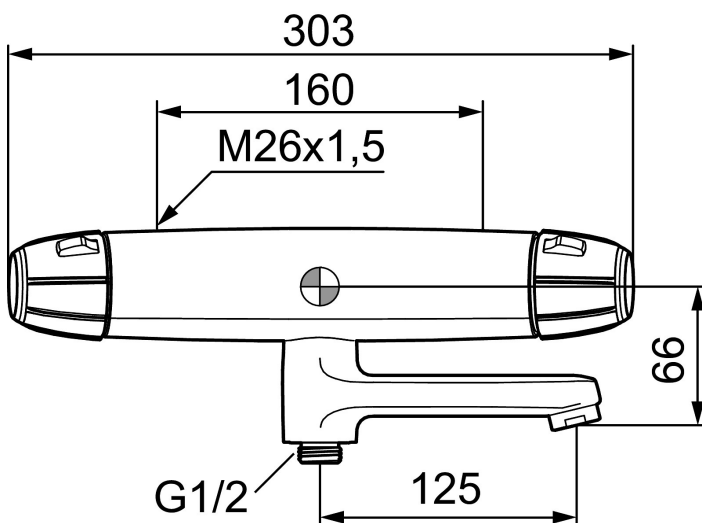

9000E II badkarsblandare

Säkerhetsblandare för badkar i ny design. Blandarens stilrena form kompletterar de unika funktioner och den miljöhänsyn som kännetecknar 9000E-serien. Smart teknik spar vatten och energi utan att tumma på bekvämligheten för dig som användare. Centralt utlopp.

Art.nr: 82001000 RSK: 8343245

Utförande: Krom, 160 c/c

Unika egenskaper

Skyddsmodul 

- Tryckbalanserad termostatblandare
- Med vridpipomkastare
- Keramisk avstängning
- Eco-stopp
- Med typgodkända backventiler
- Piputsprång från vägg: 187 mm