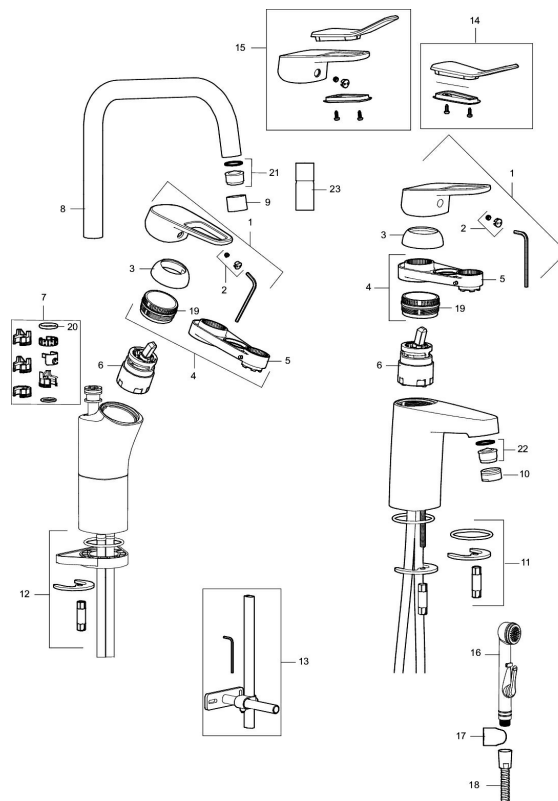

Artikkelnummer: 83502310 NRF: 4300047 Flow 3 bar: 6,2 l/m
Utførende: Krom, med Soft PEX®-rør L=260 mm

Unike funksjoner

Tilbakeslagssikring

- Med kjedefeste
- Mykstengende
- Eco Flow (energi- og vannbesparende strålesamler)
- Kaldstart
- Vannmengdebegrenser og temperatursperre
- Fleksible Soft PEX®-rør med 3/8" mutter
- Med kortere tilkoblingsrør 26 cm.

Artikkelnummer: 83502310 NRF: 4300047

Reservedelsliste

NR.	FMM-NR	NRF	BESKRIVELSE
	44450009		Tillbehørspose for fast tut
1	58501000	4304766	Spak, komplett
2	58511000	4304106	Merkeplugg og skrue
3	58521000	4304768	Krom
4	58530140	4303922	Innsatsmutter m/verktøy
5	60770000	4303931	Innsatsnøkkel
6	59115500	4303928	Innsats m/verktøy (rød ring)
6	59120009	4303851	Innsats kaldstart m/verktøy (grønn ring)
6	59120000	4303831	Innsats, kaldstart (grønn ring)

NR.	FMM-NR	NRF	BESKRIVELSE
6	59126000		Innsats m/Eco Plus kaldstart (grønn ring)
6	S600232		Innsats, for servantbatteri, LEED-tilpasset
7	58641000		Låsesett for tut
8	58650000	4304769	Utløpstut, krom
9	29142200		Hylse for strålesamler M22 innv.
10	29142400		Hylse for strålesamler M24 utv., 13 mm
11	39140800	4303914	Monteringstilbehør for servantbatterier
12	39142800	4303916	Monteringstilbehør for kjøkkenbatteri
13	39147000	4303875	Stabiliseringsatts
14	35974009	4304762	Care-sett
15	58504000		Care-spak, komplett
16	S600206	4305294	Selvstengende hånddusj, krom
17	34093000	4304551	Hånddusjholder
18	S600207		Høytrykkslange, lengde 1,5 m, krom
19	29390000		Innsatsmutter
20	37801550		O-ring (15,54 x 2,62), 2-pakk
21	29102890		Innsats strålesamler 10-13 l/min ved 3 bar, f/Eco Plus
22	29100500		Innsats strålesamler 5 l/min ved 2-6 bar, Eco
22	29102710		Innsats strålesamler 9-11 l/min ved 3 bar, f/Eco Plus
22	29102910		Innsats strålesamler 5,5-6,5 l/min ved 3 bar
22	S600072	4305261	Innsats strålesamler 3 l/min ved 2-6 bar
23	29285009	4304754	Leddbar strålesamler M22 innv. 7-9 l/min ved 3 bar