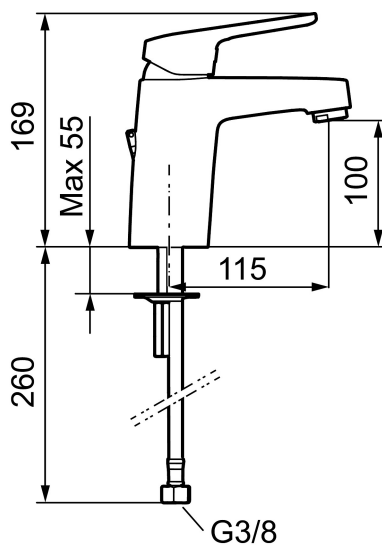

Artikkelnummer: 83502310 NRF: 4300047 Flow 3 bar: 6,2 l/m
Utførende: Krom, med Soft PEX®-rør L=260 mm

Unike funksjoner

Tilbakeslagssikring

- Med kjedefeste
- Mykstengende
- Eco Flow (energi- og vannbesparende strålesamler)
- Kaldstart
- Vannmengdebegrenser og temperatursperre
- Fleksible Soft PEX®-rør med 3/8" mutter
- Med kortere tilkoblingsrør 26 cm.

Artikkelnummer: 83502310 NRF: 4300047

Reservedelsliste

NR.	FMM-NR	NRF	BESKRIVELSE
	44450009		Tillbehørspose for fast tut
1	58501000	4304766	Spak, komplett
2	58511000	4304106	Merkeplugg og skrue
3	58521000	4304768	Krom
4	58530140	4303922	Innsatsmutter m/verktøy
5	60770000	4303931	Innsatsnøkkel
6	59115500	4303928	Innsats m/verktøy (rød ring)
6	59120009	4303851	Innsats kaldstart m/verktøy (grønn ring)
6	59120000	4303831	Innsats, kaldstart (grønn ring)