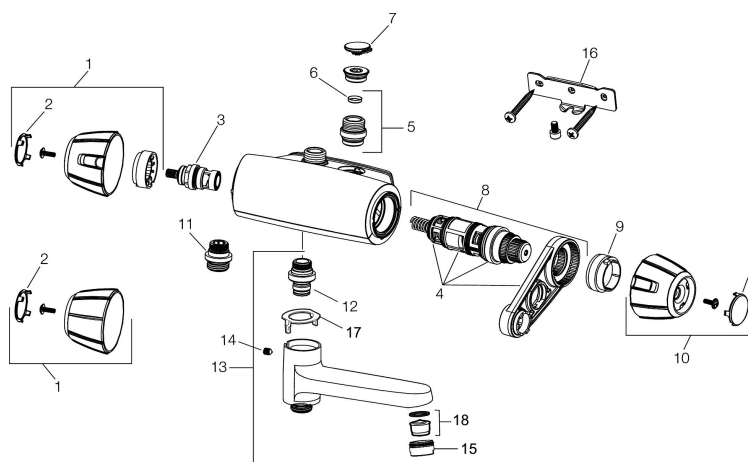

Unikke egenskaber

Tilbageløbssikring

Termostatarmatur 9000E

Sikkerhedsarmatur til synlig rørføring 40 c/c til badekar i nyt design. Armaturets stilrene form supplerer de unikke funktioner og miljøsyn, der kendetegner 9000E-serien. Teknikken sparer på vand og energi uden at gå på kompromis med komforten.

Artikel-nummer: 82501000 VVS: 722837204

Beskrivelse: Krom, 40c/c

- Unik tryk- og temperaturstyring.
- ½ ned.
- Keramisk lukning.
- Skoldningssikring v/38°C.
- Eco stop.
- Snavsfilter rundt om reguleringsindsatsen.
- Med kontraventiler og vægtætninger.
- Brus tilslutning fra væg fremspring 55 mm.
- Safe Touch - Sørger for at termostatens overflade aldrig bliver brandvarm.
- 5 års Kalk- og Temperaturgaranti.

PRODUKTBESKRIVELSE

Termostatarmatur 9000E

Sikkerhedsarmatur til synlig rørføring 40 c/c til badekar i nyt design. Armaturets stilrene form supplerer de unikke funktioner og miljøhensyn, der kendetegner 9000E-serien. Teknikken sparer på vand og energi uden at gå på kompromis med komforten.

Artikel-nummer: 82501000 VVS: 722837204

Reservedelsliste

NR.	FMM-NR	VVS	BESKRIVELSE
1	35781000		Greb til lukning og regulering af vandmængde, krom
1	35780040	745136183	Greb til lukning og regulering af vandmængde, sort
2	39031004	745137976	Dæksel, 2 stk., sort
3	35900800	745137725	Keramisk topstykke
4	38680009	745137758	Filtersæt, inkl. o-ringe og serviceværktøj
5	59820800		Nippel
6	38632006		Filter (par)
7	38692800		Indløbsdæksel, 2 stk., krom
8	38601009		Reguleringsindsats inkl. serviceværktøj
9	38520007	745137752	Spærrering, standard (sort)
10	35780100	745136194	Greb til regulering af temperaturen, krom
10	35780140	745136193	Greb til regulering af temperaturen, sort
11	39710800		Nippel M18x1-G1/2 (brusearmatur)
12	39754000	745136419	Nippel M18x1 m. o-ring (kararmatur)
13	82990000	745136414	Kartud med vridomskifter, krom
14	38086000		Låseskrue
16	29710800		Vægbeslag
17	38521000		Spærrering