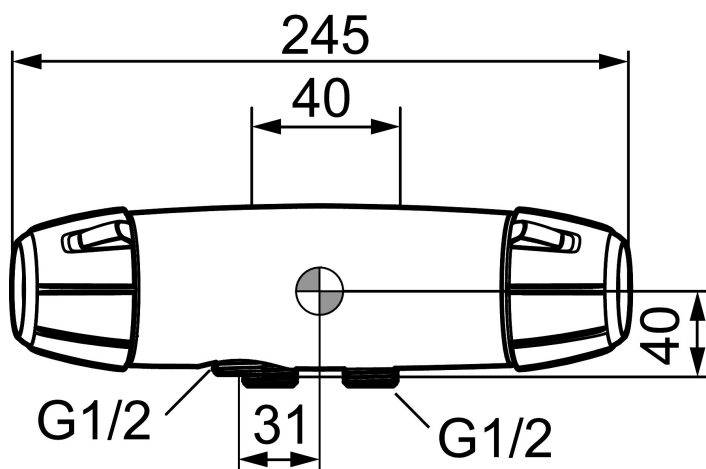

Unikke egenskaber

Tilbageløbssikring

Termostatarmatur 9000E

Sikkerhedsarmatur til synlig rørføring 40 c/c til badekar i nyt design. Armaturets stilrene form supplerer de unikke funktioner og miljøsyn, der kendetegner 9000E-serien. Teknikken sparer på vand og energi uden at gå på kompromis med komforten.

Artikel-nummer: 82501000 VVS: 722837204

Beskrivelse: Krom, 40c/c

- Unik tryk- og temperaturstyring.
- ½ ned.
- Keramisk lukning.
- Skoldningssikring v/38°C.
- Eco stop.
- Snavsfilter rundt om reguleringsindsatsen.
- Med kontraventiler og vægtætninger.
- Brus tilslutning fra væg fremspring 55 mm.
- Safe Touch - Sørger for at termostatens overflade aldrig bliver brandvarm.
- 5 års Kalk- og Temperaturgaranti.

PRODUKTBESKRIVELSE

Termostatarmatur 9000E

Sikkerhedsarmatur til synlig rørføring 40 c/c til badekar i nyt design. Armaturets stilrene form supplerer de unikke funktioner og miljøhensyn, der kendetegner 9000E-serien. Teknikken sparer på vand og energi uden at gå på kompromis med komforten.