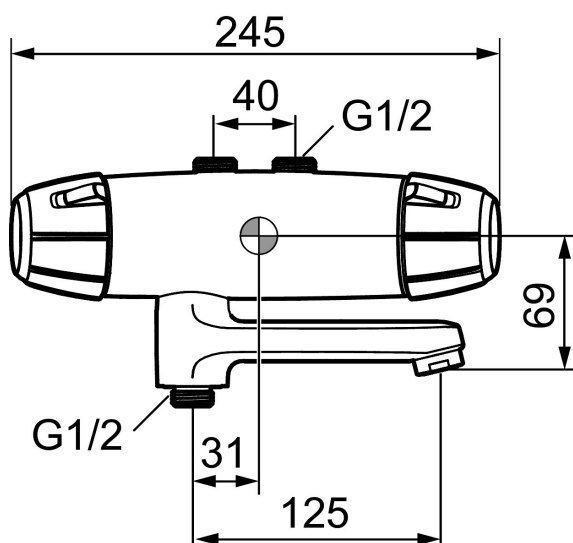

9000E badkarsblandare

Här finns en optimerad samverkan mellan form och funktion. FM Mattsson 9000E visar vägen för en ny generation blandare, som miljöanpassats in i minsta detalj. Givetvis har den redan i sitt grundutförande våra unika funktioner för exakt temperaturhållning, säkerhet och driftsäkerhet. En nyhet är det svala blandarhuset – du bränner dig aldrig på utsidan av en 9000E-blandare.

Art.nr: 82451000 RSK: 8343250

Utförande: Krom, 40 c/c, inlopp upp

Unika egenskaper

Skyddsmodul

- Ej för genomgående rördragning "Vaska"
- Tryckbalanserad termostatblandare
- Med vridpipomkastare
- Keramisk avstängning
- Eco-stopp
- Med typgodkända backventiler och väggfästning
- Piputsprång från vägg: 180 mm