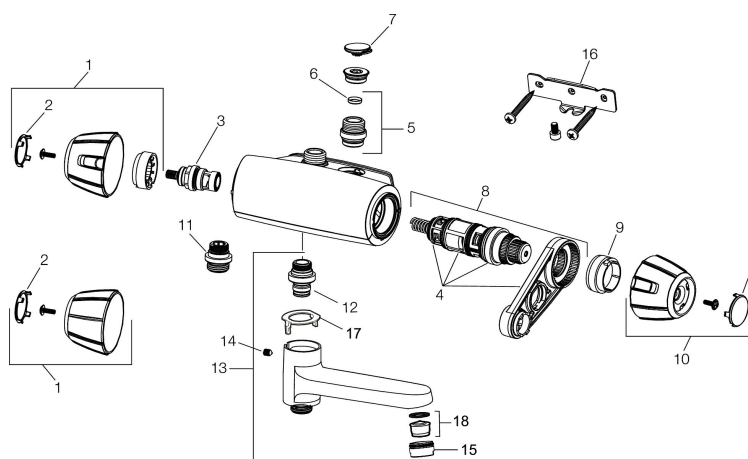

PRODUKTBESKRIVNING

9000E badkarsblandare

Här finns en optimerad samverkan mellan form och funktion. FM Mattsson 9000E visar vägen för en ny generation blandare, som miljöanpassats in i minsta detalj. Givetvis har den redan i sitt grundutförande våra unika funktioner för exakt temperaturhållning, säkerhet och driftsäkerhet. En nyhet är det svala blandarhuset – du bränner dig aldrig på utsidan av en 9000E-blandare.

Art.nr: 82451000

RSK: 8343250

Reservdelslista

NR.	ART.NR	RSK	BESKRIVNING
1	35781000	8592015	Ratt, mängdratt, komplett, krom
1	35780040	8591995	Ratt, mängdratt, komplett, svart
2	39031004	8592004	Täcklock, svart, 2-pack
3	35900800	8585849	Keramiskt överstycke
4	38680009	8591701	Filtersats, inkl. o-ringar, serviceverktyg
5	59820800	8591970	Anslutningsnippel
6	38632006	8590311	Filter, 2-pack
7	38692800	8591974	Täcklock, krom, 2-pack
8	38601009	8591609	Reglerpaket komplett, butiksförpackad
9	38520007	8591592	Skållningskyddsring, standard, svart
10	35780100	8591998	Ratt, temperaturratt, komplett, krom
10	35780140	8591997	Ratt, temperaturratt, komplett, svart
11	39710800	8591967	Nippel M18x1-G1/2 (duschblandare ej utlopp upp)
12	39754000	8591969	Nippel M18x1 med o-ring (badkarsblandare)
13	82990000	8154073	Utloppspip med vridpipomkastare
14	38086000	8439701	Låsskruv