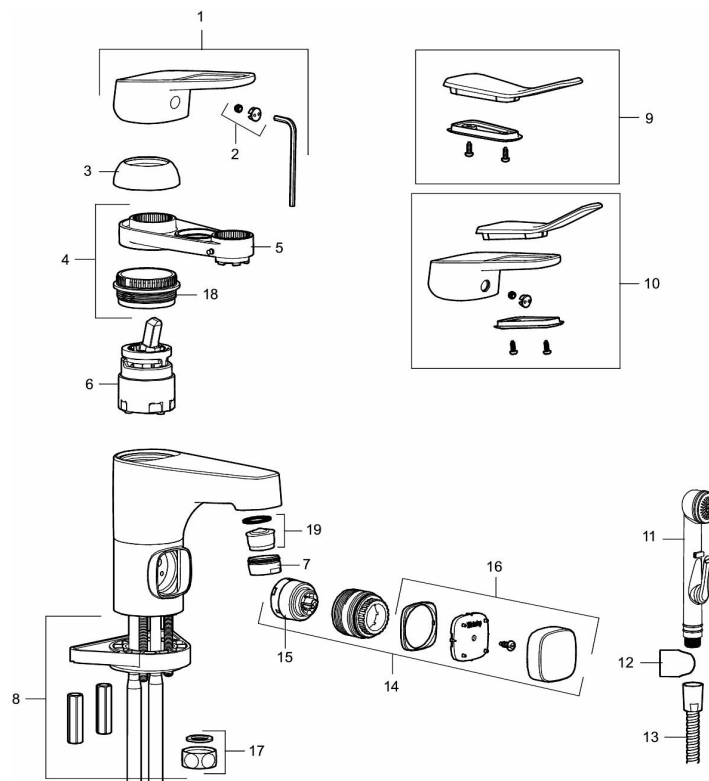

PRODUKTBESKRIVNING

SILJAN tvättställsblandare

Mjuka, följsamma linjer och spegelblanka ytor. Vi har strävat efter renhet, enkelhet och funktion, allt för att värna om människa och miljö. Vi har fokuserat extra mycket på designen och med hjälp av återkommande former skapat en tydlig familjekänsla.

Stor eller liten? Med Siljan vill vi erbjuda produkter som passar för alla, oavsett smak och storlek på boende. En stor liten nyhet är Siljan tvättställsblandare Mini, en blandare speciellt utformad för små bostäder, små badrum eller små händer. Du väljer! Självklart får du samma höga kvalitet, bara i lite mindre format.

Art.nr: 83580000

RSK: 8235553

Reservdelslista

NR.	ART.NR	RSK	BESKRIVNING
1	58501000	8592023	Komplett spak , krom
2	58511000	8592021	Färgmarkering och fästskruv till spak
3	58521000	8592020	Täckhylsa, krom
4	58530140	8241726	Fästnippel med serviceverktyg
5	S600298	3870203	Serviceverktyg
6	S600273	8387230	Keramiksats med serviceverktyg, kallstart (grön ring)
6	59115500	8591947	Insats med serviceverktyg, ej kallstart (röd ring)
6	59126000	8591966	Insats med serviceverktyg, Eco Plus (grön ring)