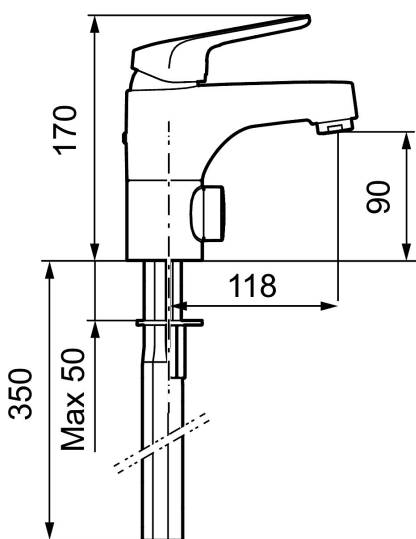

- Med självstängande handdusch, väggfäste och slang
- Kallstartsfunktion
- Mjukstängande med keramisk avstängning
- Inbyggd, lätt omställbar flödesbegränsning och temperaturspär
- Eco Flow (energi- och vattenbesparande strålsamlare)
- Med inbyggd keramisk avstängning för disk- och tvättmaskin. Omställbar mellan KV och VV, förinställd på KV
- Svängbar pip 120° eller fast
- Hålmått Ø34-37 mm