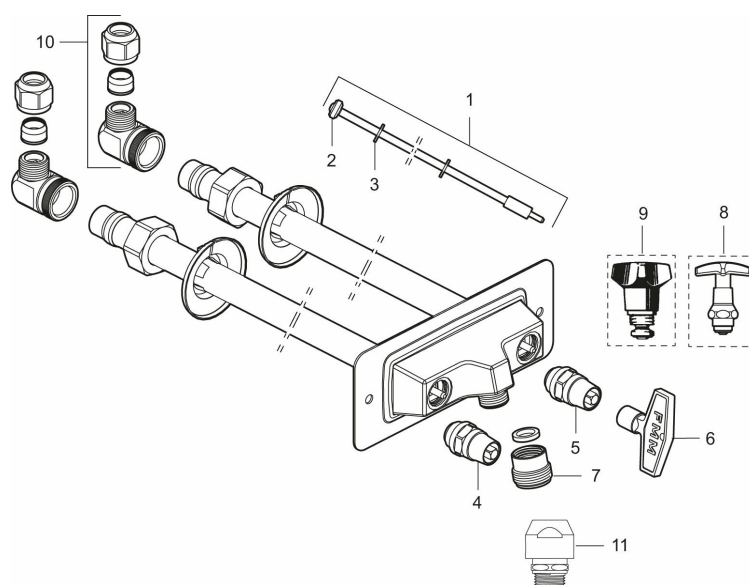

Artikel-nummer: 42821000 VVS: 743444264

Beskrivelse: Til vægtykkelse max. 1000 mm

Unikke egenskaber

- Med løs nøgle.
- Med typegodkendte kontraventiler.
- Til koldt og varmt vand.
- Vægplade: højde 70 mm., bredde 180 mm.
- Skruehuller c/c 164 mm.

Tilbageløbssikring

PRODUKTBEKRIVELSE

Dobbelt udendørshane

Hvorfor blot nøjes med koldt vand uden for huset? Med vores dobbelte posthaner kan du vaske bilen, fylde poolen eller tilkoble havebruseren med den ønskede temperatur. Posthanen tømmes af egen kraft, hver gang den er blevet brugt, og når du lukker for vandet hen mod efteråret, er den frostsikker, hvis haveslangen og lynkoblingen er afmonteret.

Artikel-nummer: 42821000 VVS: 743444264

Reservedelsliste

NR.	FMM-NR	VVS	BESKRIVELSE
1	37504715	743449224	Spindel, L=471 mm
1	37505715	743449244	Spindel, L=571 mm
1	37504000		Spindel, L=1058 mm
2	36001529		Ventilkegle, 2 pak
2	36001500	745035235	Ventilkegle
3	37520000		Styr, 5 pak
4	35131501		Haneoverdel, VV
5	35131500	743449222	Haneoverdel, KV
6	42730009	743441204	Nøgle
7	27250009		Overgangsnippel , G3/4u - G1/2i
8	35071500		Armaturoverdel, KV, krom
8	35071501		Armaturoverdel, VV, krom
9	35051810	745035244	Armaturoverdel, KV, olivfarvet grep
9	35051811	745035254	Armaturoverdel, VV, olivfarvet grep