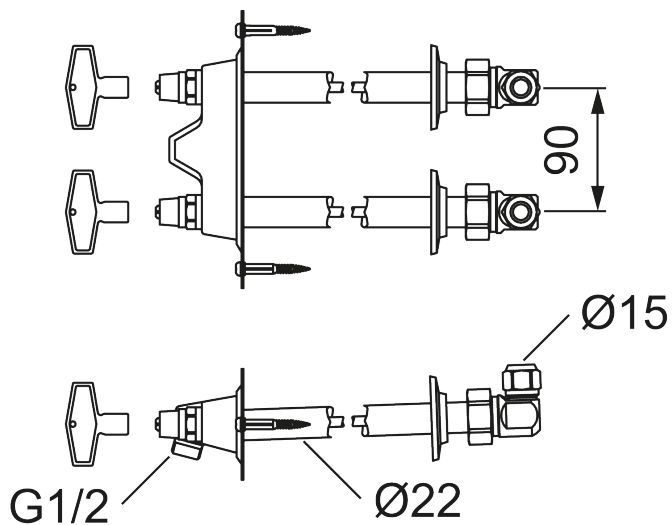

Dobbelt udendørshane

Hvorfor blot nøjes med koldt vand uden for huset? Med vores dobbelte posthaner kan du vaske bilen, fylde poolen eller tilkoble havebruseren med den ønskede temperatur. Posthanen tømmes af egen kraft, hver gang den er blevet brugt, og når du lukker for vandet hen mod efteråret, er den frostsikker, hvis haveslangen og lynkoblingen er afmonteret.

Artikel-nummer: 42821000 VVS: 743444264

Beskrivelse: Til vægtykkelse max. 1000 mm

Unikke egenskaber

- Med løs nøgle.
- Med typegodkendte kontraventiler.
- Til koldt og varmt vand.
- Vægplade: højde 70 mm., bredde 180 mm.
- Skruehuller c/c 164 mm.

Tilbageløbssikring