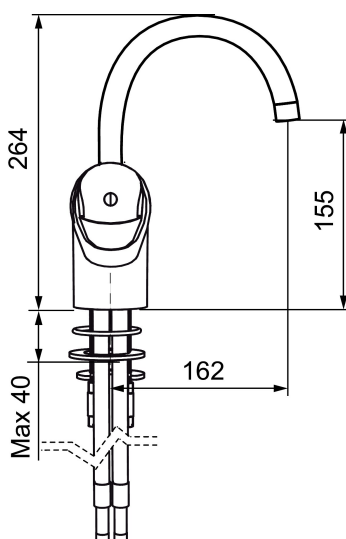

Unikke egenskaber

Tilbageløbssikring

Håndvaskarmatur 9000

Energiklassificeret håndvaskarmaturer med Eco flow 5-6 l/min. Soft closing forhindrer slag og trykstød i rørinstallationen og er standard ligesom koldstart, keramisk tætning, temperaturbegrænser, 5 års trykgaranti. Armaturer findes i udgaver med forskellige bundventiler.

Artikel-nummer: 81180010 VVS: 740623104

Beskrivelse: Krom, tilslutning G3/8

- **Koldtstart.**
- 162 mm fremspring.
- Soft Closing og keramisk kartusche.
- Indbygget temperatur- og flowbegrænser.
- Fleksible Soft PEX[®]-rør med 3/8" mutter
- Hulstørrelse Ø33,5-37 mm.
- **5 års trykgaranti.**