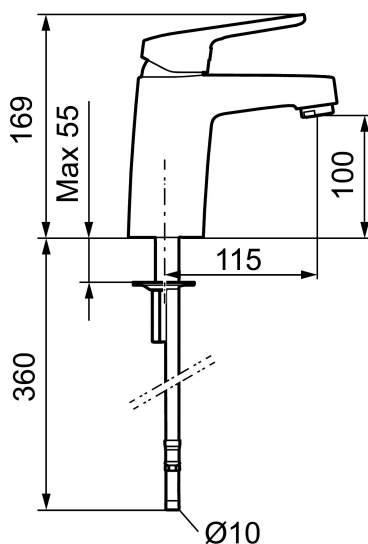

Art.nr: 85500010 **RSK:** 8277538 **Flöde 3 bar:** 6,2 l/min

Utförande: Krom, Lead Free (blyfri), ansl. lekande G3/8

Unika egenskaper

Skyddsmodul 

- Kallstartsfunktion
- Mjukstängande med keramisk avstängning
- Inbyggd, lätt omställbar flödesbegränsning och temperaturspär
- Eco Flow (energi- och vattenbesparande strålsamlare)
- Med Soft PEX[®]-rör
- Hålmått Ø32-36 mm

Art.nr: 85500010

RSK: 8277538

Reservdelslista

NR.	ART.NR	RSK	BESKRIVNING
	44450009	8295353	Tillbehörspåse (spärrsegment, stoppskruv, insexnyckel 3 mm)
1	58501000	8592023	Komplett spak , krom
2	58511000	8592021	Färgmarkering och fästskruv till spak
3	58521000	8592020	Täckhylsa, krom
4	58530140	8241726	Fästnippel med serviceverktyg
5	60770000	8591918	Serviceverktyg
6	59115500	8591947	Insats med serviceverktyg, ej kallstart (röd ring)