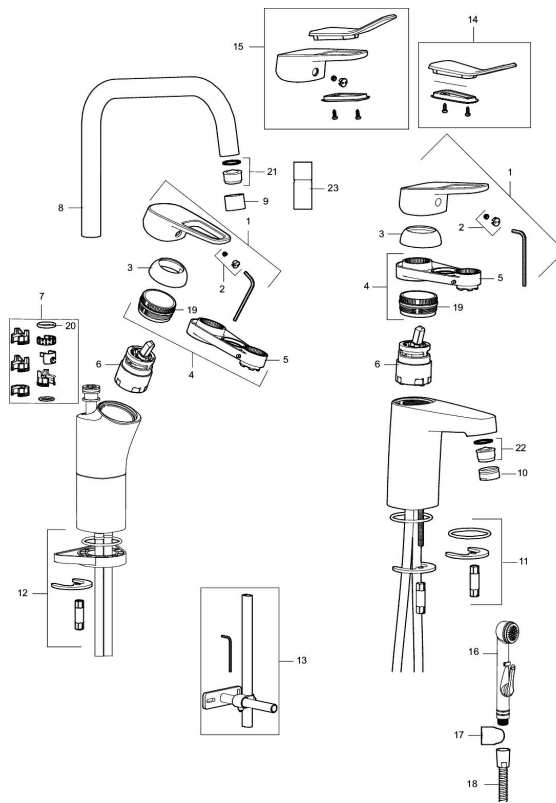

Art.nr: 85500010 **RSK:** 8277538 **Flöde 3 bar:** 6,2 l/min

Utförande: Krom, Lead Free (blyfri), ansl. lekande G3/8

Unika egenskaper

Skyddsmodul 

- Kallstartsfunktion
- Mjukstängande med keramisk avstängning
- Inbyggd, lätt omställbar flödesbegränsning och temperaturspär
- Eco Flow (energi- och vattenbesparande strålsamlare)
- Med Soft PEX[®]-rör
- Hålmått Ø32-36 mm

Art.nr: 85500010

RSK: 8277538

Reservdelslista

NR.	ART.NR	RSK	BESKRIVNING
	44450009	8295353	Tillbehörspåse (spärrsegment, stoppskruv, insexnyckel 3 mm)
1	58501000	8592023	Komplett spak , krom
2	58511000	8592021	Färgmarkering och fästskruv till spak
3	58521000	8592020	Täckhylsa, krom
4	58530140	8241726	Fästnippel med serviceverktyg
5	60770000	8591918	Serviceverktyg
6	59115500	8591947	Insats med serviceverktyg, ej kallstart (röd ring)