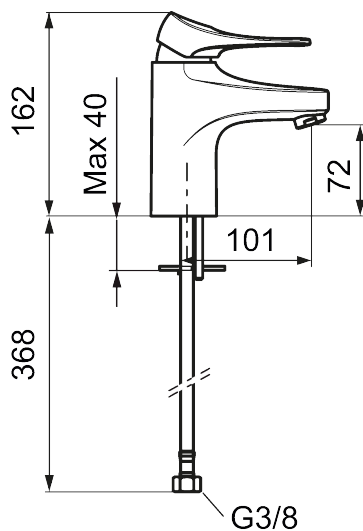

Unike funksjoner

Tilbakeslagssikring

9000XE servantbatteri

9000XE Servantbatteri LEED/BREEAM-tilpasset er et servantbatteri i børstet krom. Den klassiske designen i kombinasjon med et sparsomt vannforbruk gjør det til et opplagt valg på baderommet. Produktet er LEED/BREEAM-tilpasset. Det innebærer at det oppfyller de vannmengdekravene som stilles til visse ny- og ombygginger.

Artikkelnummer: 86507313 NRF: 4300113 Flow 3 bar: 3,0 l/m
Utførende: Børstet krom, LEED/BREEAM-tilpasset

- Mykstengende
- Kaldstart
- Eco Flow (energi- og vannbesparende strålesamler)
- Vannmengdebegrenser og temperatursperre
- Lead Free (blyfri)
- Lydklasse 1
- Fleksible Soft PEX[®]-rør med 3/8" mutter

Artikkelnummer: 86507313 NRF: 4300113

Reservedelsliste

NR.	FMM-NR	NRF	BESKRIVELSE
1	S600096	4305273	Spak, krom
1	S600096.75	4305274	Spak, børstet krom
2	S600097	4305275	Merkeplugg
3	S600101	4305279	Dekkhylse, krom
3	S600101.75	4305281	Dekkhylse, børstet krom
4	S600100	4305278	Innsats, inkl. serviceverktøy, kjøkkenbatterier (LEED) og servantbatterier
4	S600099	4305277	Innsats, kjøkkenbatterier (LEED) og servantbatterier
4	S600178	4305292	Innsats med verktøy
5	S600156	4305246	Hylse for strålesamler M24 utv., 13 mm, krom
5	S600156.75	4305247	Hylse for strålesamler M24 utv., 13 mm, børstet krom
6	S600072	4305261	Innsats strålesamler 3 l/min ved 2–6 bar
6	S600226	4305296	Innsats strålesamler 1,7 l/min ved 2–6 bar
7	S600160		Monteringstilbehør for servantbatteri
8	S600175	4305291	Care-spak, komplett

NR.	FMM-NR	NRF	BESKRIVELSE
9	S600106	4305236	Care-sett
10	S600206	4305294	Selvstengende hånddusj, krom
11	S600157		Hånddusjholder, krom
11	S600157.75		Hånddusjholder, børstet krom
12	S600152	4305288	Høytrykkslange, lengde 1,5 m, krom