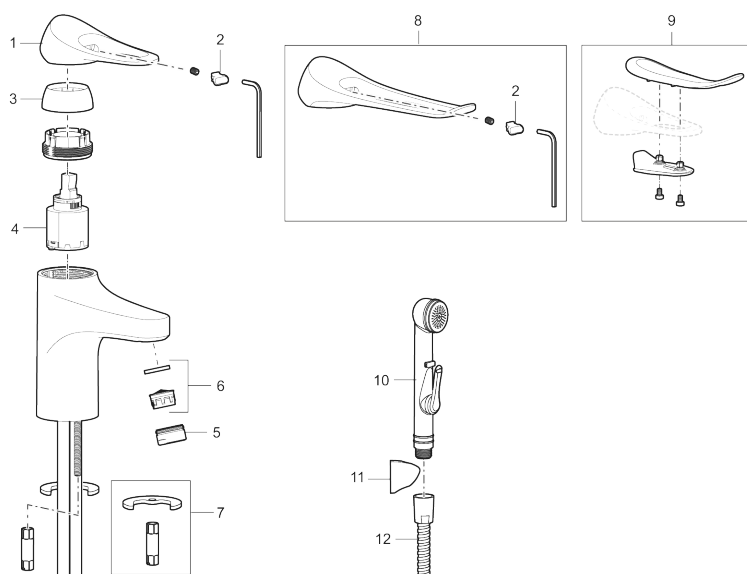

PRODUKTBEKRIVNING

9000XE servantbatteri

9000XE Servantbatteri LEED/BREEAM-tilpasset er et servantbatteri i børstet krom. Den klassiske designen i kombinasjon med et sparsomt vannforbruk gjør det til et opplagt valg på baderommet. Produktet er LEED/BREEAM-tilpasset. Det innebærer at det oppfyller de vannmengdekravene som stilles til visse ny- og ombygginger.

Artikkelnummer: 86507313   NRF: 4300113

Reservedelsliste

NR.	FMM-NR	NRF	BESKRIVELSE
1	S600096	4305273	Spak, krom
1	S600096.75	4305274	Spak, børstet krom
2	S600097	4305275	Merkeplugg
3	S600101	4305279	Dekkhylse, krom
3	S600101.75	4305281	Dekkhylse, børstet krom
4	S600100	4305278	Innsats, inkl. serviceverktøy, kjøkkenbatterier (LEED) og servantbatterier
4	S600099	4305277	Innsats, kjøkkenbatterier (LEED) og servantbatterier
4	S600178	4305292	Innsats med verktøy
5	S600156	4305246	Hylse for strålesamler M24 utv., 13 mm, krom
5	S600156.75	4305247	Hylse for strålesamler M24 utv., 13 mm, børstet krom
6	S600072	4305261	Innsats strålesamler 3 l/min ved 2–6 bar
6	S600226	4305296	Innsats strålesamler 1,7 l/min ved 2–6 bar
7	S600160		Monteringstilbehør for servantbatteri
8	S600175	4305291	Care-spak, komplett