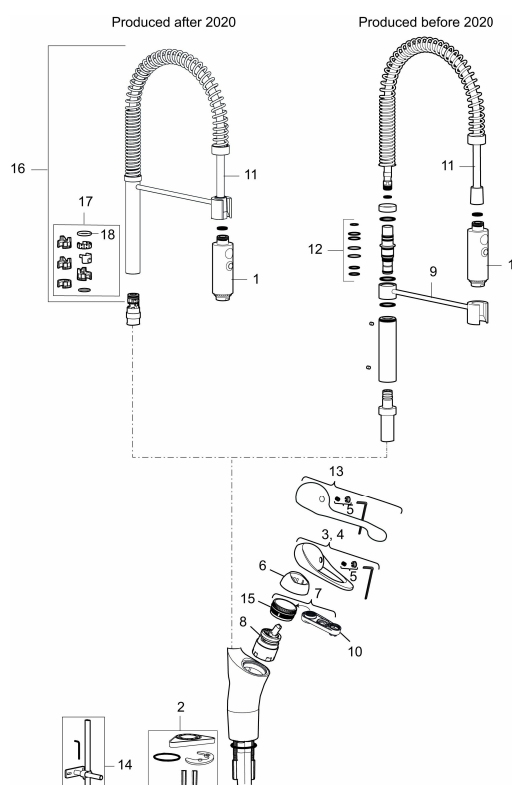

Art.nr: 81000010 **RSK:** 8310181 **Flöde 3 bar:** 10,2 l/min

Utförande: Krom, ansl. lekande G3/8

Unika egenskaper

Skyddsmodul **EB**

- Kallstartsfunktion
- Inbyggd, lätt omställbar flödesbegränsning och temperaturspär
- Mjukstängande med keramisk avstängning
- Svängbar pip, spärrbricka medföljer för 60°, 85°, 110° eller 360°
- 2-stråligt munstycke med koncentrerad strålbild och handdusch
- Med Soft PEX®-rör
- Längd anslutningsrör: 352 mm
- Hålmått Ø34–37 mm
- Ytterdiameter fot: Ø52 mm
- OBS! Avsedd för installation på bänkskiva (ej på tunn diskbank)

Art.nr: 81000010

RSK: 8310181

Reservdelslista

NR.	ART.NR	RSK	BESKRIVNING
1	29190000	8592013	Munstrycke till Flexi
2	39141800		Monteringssats, köksblandare utan DM-avst.
3	58500000	8591936	Spak, komplett, längd: 90 mm
4	58501750	8591937	Spak, komplett, längd: 150 mm
5	58510000	8591944	Färgmarkering och fästskruv till spak
6	58520000	8591945	Täckhylsa
7	58530140	8241726	Fästnippel med serviceverktyg
8	S600273	8387230	Keramikinnsats med serviceverktyg, kallstart (grön ring)
8	59120000	8591769	Innsats komplett, kallstart (grön ring)
8	59115500	8591947	Innsats med serviceverktyg, ej kallstart (röd ring)

NR.	ART.NR	RSK	BESKRIVNING
8	59126000	8591966	Insats med serviceverktyg, Eco Plus (grön ring)
9	27580000	8594559	Arm + skruv till FMM Flexi
10	S600298	3870203	Serviceverktyg
11	38801007	8592014	Slang till FMM Flexi
12	37800100	8594556	O-ringssats
13	58501800	8592048	Spak, komplett, längd: 180 mm
14	S600308	8387263	Stabiliseringsstag
15	29390000	8295356	Fästnippel
16	S600056		Pip, komplett
17	58641000	8594560	Piplåssats
18	37801550	8295350	O-ring 15,54 x 2,62, 2-pack
20	58641000	8594560	Piplåssats