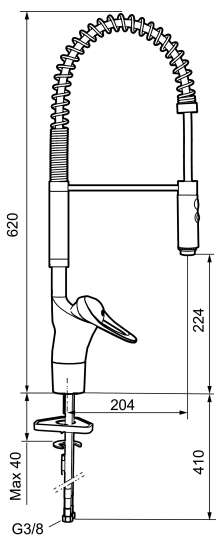

Art.nr: 81000010 **RSK:** 8310181 **Flöde 3 bar:** 10,2 l/min

Utförande: Krom, ansl. lekande G3/8

Unika egenskaper

Skyddsmodul **EB**

- Kallstartsfunktion
- Inbyggd, lätt omställbar flödesbegränsning och temperaturspär
- Mjukstängande med keramisk avstängning
- Svängbar pip, spärrbricka medföljer för 60°, 85°, 110° eller 360°
- 2-stråligt munstycke med koncentrerad strålbild och handdusch
- Med Soft PEX®-rör
- Längd anslutningsrör: 352 mm
- Hålmått Ø34–37 mm
- Ytterdiameter fot: Ø52 mm
- OBS! Avsedd för installation på bänkskiva (ej på tunn diskbank)

Art.nr: 81000010

RSK: 8310181

Reservdelslista

NR.	ART.NR	RSK	BESKRIVNING
1	29190000	8592013	Munstrycke till Flexi
2	39141800		Monteringssats, köksblandare utan DM-avst.
3	58500000	8591936	Spak, komplett, längd: 90 mm
4	58501750	8591937	Spak, komplett, längd: 150 mm
5	58510000	8591944	Färgmarkering och fästskruv till spak
6	58520000	8591945	Täckhylsa
7	58530140	8241726	Fästnippel med serviceverktyg
8	S600273	8387230	Keramikinnsats med serviceverktyg, kallstart (grön ring)
8	59120000	8591769	Innsats komplett, kallstart (grön ring)
8	59115500	8591947	Innsats med serviceverktyg, ej kallstart (röd ring)