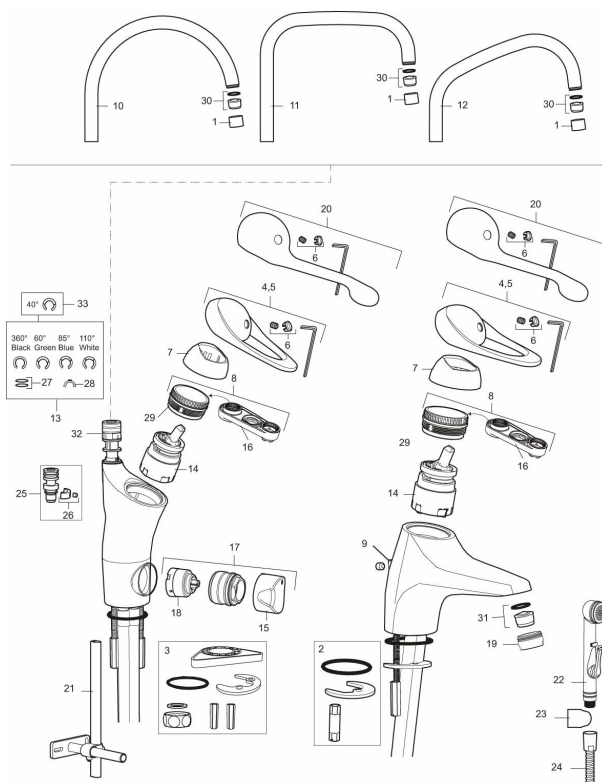

Artikkelnummer: 80066000

Utførende: Krom, Eco Plus

- Mykstengende
- Kaldstart
- Eco Flow (energi- og vannbesparende strålesamler)
- Vannmengdebegrenser og temperatursperre
- Svingbar tut sperre 60°, 85°, 110° eller 360° (sperreringer for 60° eller 110° inkludert)
- Avstengning for maskin Kv, omstillbar til Vv
- Selvstengende hånddusj, slange 1,5 m
- Med tilbakeslagsventil etter standard EN 1717
- For hull i benk Ø34-37 mm
- Ecoplus: Fjærbelastet spak over halv mengde

Artikkelnummer: 80066000

Reservedelsliste

NR.	FMM-NR	NRF	BESKRIVELSE
1	29142200		Hylse for strålesamler M22 innv.
2	S600160		Monteringstilbehør for servantbatteri
3	S600159		Monteringstilbehør for kjøkkenbatteri
4	58500000	4303917	Spak L-90 mm, krom
5	58501750	4303918	Spak Care L-150 mm, krom
6	58510000	4303919	Merkeplugg og skrue
7	58520000	4303921	Dekkhylse, krom
8	58530140	4303922	Innsatsmutter m/verktøy
9	58540000	4303923	Kedjefeste for oppløfthull, krom
10	58600000	4303924	Utløpstut, II-modell
10	58630000		Utløpstut for vaskerennebatteri